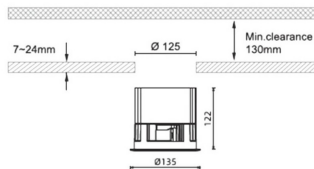

Esquema

Producto

Potencia real (W)	41
Flujo luminoso real (lm)	3118
Eficacia luminosa (lm/W)	76.05
Ángulo de apertura	24
IP	IP65
Color	blanco
Driver incluido	Si
Equipo	ON/OFF
Flicker Free	Si
Light source	LED
Type of LED	COB
Temperatura de color (K)	3000
Consistencia de color (SDCM)	SDCM<3
CRI	90