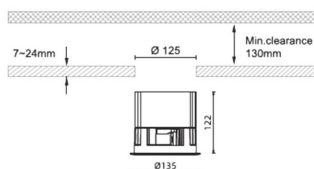

Waterproof plus

Downlight Lavov de la familia Waterproof plus con una potencia de 41W y una optica de 24 grados.CCT 3000K. Con un flujo luminoso total de 3118lm y una eficacia luminosa de 76.05 lm/W. Driver ON/OFF.Fabricado en aluminio inyectado a presión y acabado en color blanco Grado de protección IP65.

Código artículo	86.D042.4321.01
Tipo de producto	Outdoor
Categoría	Empotrables de pared&techo
Familia	Waterproof plus
Pictograms	

Dimensions

Product dimensions (mm) diam 135mmxheight 122mm

Esquema

Producto