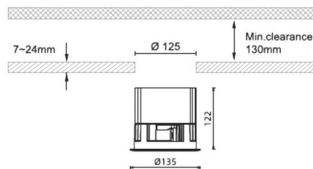

Waterproof plus

Downlight Lavov de la familia Waterproof plus con una potencia de 41W y una optica de 24 grados.CCT 3000K. Con un flujo luminoso total de 3118lm y una eficacia luminosa de 76.05 lm/W. Driver ON/OFF.Fabricado en aluminio inyectado a presión y acabado en color blanco Grado de protección IP65.

Código artículo	86.D042.4321.01
Tipo de producto	Indoor
Categoría	Downlights
Familia	Waterproof
Subfamilia	Waterproof plus
Pictograms	

Dimensions

Product dimensions (mm) diam 135mmxheight 122mm

Esquema

Producto	
Potencia real (W)	41
Flujo luminoso real (lm)	3118
Eficacia luminosa (lm/W)	76.05
Ángulo de apertura	24
IP	IP65
Color	blanco
Driver incluido	Si
Equipo	ON/OFF
Flicker Free	Si
Light source	LED
Type of LED	COB
Temperatura de color (K)	3000
Consistencia de color (SDCM)	SDCM<3
CRI	90