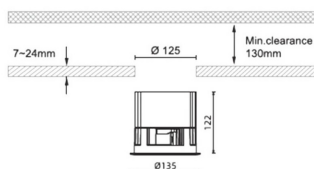

Esquema

Producto

Potencia real (W)	41
Flujo luminoso real (lm)	3118
Eficacia luminosa (lm/W)	76.05
Ángulo de apertura	24
IP	IP65
Color	blanco
Driver incluido	Si
Equipo	ON/OFF
Flicker Free	Si
Light source	LED
Type of LED	COB
Temperatura de color (K)	3000
Consistencia de color (SDCM)	SDCM<3
CRI	90