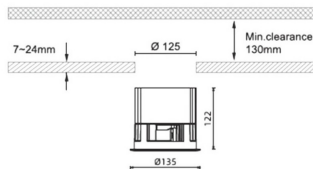

Waterproof plus

Downlight Lavov de la familia Waterproof plus con una potencia de 41W y una optica de 24 grados.CCT 3000K. Con un flujo luminoso total de 3118lm y una eficacia luminosa de 76.05 lm/W. Driver DALI.Fabricado en aluminio inyectado a presión y acabado en color blanco Grado de protección IP65.

Código artículo	86.D042.4323.01
Tipo de producto	Indoor
Categoría	Downlights
Familia	Waterproof
Subfamilia	Waterproof plus
Pictograms	

Dimensions

Product dimensions (mm) diam 135mmxheight 122mm

Esquema

Producto	
Potencia real (W)	41
Flujo luminoso real (lm)	3118
Eficacia luminosa (lm/W)	76.05
Ángulo de apertura	24
IP	IP65
Color	blanco
Driver incluido	Si
Equipo	DALI
Flicker Free	Si
Light source	LED
Type of LED	COB
Temperatura de color (K)	3000
Consistencia de color (SDCM)	SDCM<3
CRI	90