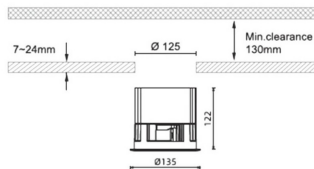

Código artículo	86.D042.4323.01
Tipo de producto	Outdoor
Categoría	Empotrables de pared&techo
Familia	Waterproof plus

Pictograms

Dimensions

Product dimensions (mm) diam 135mmxheight 122mm

Esquema

Producto	
Potencia real (W)	41
Flujo luminoso real (lm)	3118
Eficacia luminosa (lm/W)	76.05
Ángulo de apertura	24
IP	IP65
Color	blanco
Driver incluido	Si
Equipo	DALI
Flicker Free	Si
Light source	LED
Type of LED	COB
Temperatura de color (K)	3000
Consistencia de color (SDCM)	SDCM<3
CRI	90