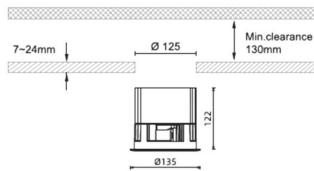

Dimensions

Product dimensions (mm) diam 135mmxheight 122mm

Esquema

Producto

Potencia real (W)	41
--------------------------	-----------

Flujo luminoso real (lm)	3118
---------------------------------	-------------

Eficacia luminosa (lm/W)	76.05
---------------------------------	--------------

Ángulo de apertura	24
---------------------------	-----------

IP	IP65
-----------	-------------

Color	blanco
--------------	---------------