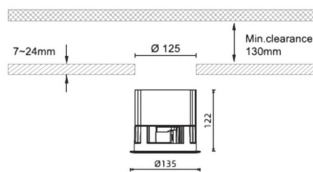

Familia	Waterproof
----------------	-------------------

Subfamilia	Waterproof plus
-------------------	------------------------

Pictograms	    
	   

Dimensions

Product dimensions (mm) diam 135mmxheight 122mm

Esquema

Producto

Potencia real (W)	41
--------------------------	-----------

Flujo luminoso real (lm)	3118
---------------------------------	-------------

Eficacia luminosa (lm/W)	76.05
---------------------------------	--------------