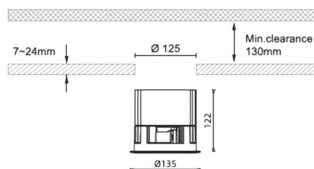

Waterproof plus

Downlight Lavov de la familia Waterproof plus con una potencia de 41W y una optica de 24 grados.CCT 3000K. Con un flujo luminoso total de 3118lm y una eficacia luminosa de 76.05 lm/W. Driver DALI.Fabricado en aluminio inyectado a presión y acabado en color blanco Grado de protección IP65.

Código artículo	86.D042.4323.01
Tipo de producto	Outdoor
Categoría	Empotrables de pared&techo
Familia	Waterproof plus
Pictograms	

Dimensions

Product dimensions (mm) diam 135mmxheight 122mm

Esquema

Producto	
Potencia real (W)	41
Flujo luminoso real (lm)	3118
Eficacia luminosa (lm/W)	76.05
Ángulo de apertura	24
IP	IP65
Color	blanco
Driver incluido	Si
Equipo	DALI
Flicker Free	Si
Light source	LED
Type of LED	COB
Temperatura de color (K)	3000
Consistencia de color (SDCM)	SDCM<3
CRI	90