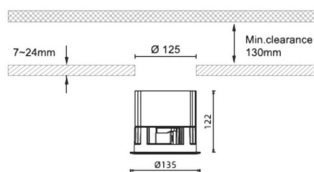

Código artículo	86.D042.4323.01
Tipo de producto	Outdoor
Categoría	Empotrables de pared&techo
Familia	Waterproof plus

Pictograms

Dimensions

Product dimensions (mm) diam 135mmxheight 122mm

Esquema

Producto

Potencia real (W)	41
Flujo luminoso real (lm)	3118
Eficacia luminosa (lm/W)	76.05
Ángulo de apertura	24
IP	IP65
Color	blanco
Driver incluido	Si
Equipo	DALI
Flicker Free	Si
Light source	LED
Type of LED	COB
Temperatura de color (K)	3000
Consistencia de color (SDCM)	SDCM<3
CRI	90