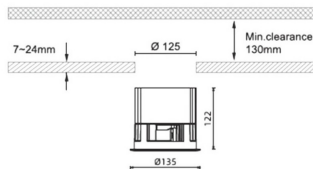

Waterproof plus

Downlight Lavov de la familia Waterproof plus con una potencia de 41W y una optica de 36 grados.CCT 3000K. Con un flujo luminoso total de 3191lm y una eficacia luminosa de 77.83 lm/W. Driver ON/OFF.Fabricado en aluminio inyectado a presión y acabado en color blanco Grado de protección IP65.

Código artículo	86.D042.4331.01
Tipo de producto	Indoor
Categoría	Downlights
Familia	Waterproof
Subfamilia	Waterproof plus
Pictograms	

Dimensions

Product dimensions (mm) diam 135mmxheight 122mm

Esquema

Producto	
Potencia real (W)	41
Flujo luminoso real (lm)	3191
Eficacia luminosa (lm/W)	77.83
Ángulo de apertura	36
IP	IP65
Color	blanco
Driver incluido	Si
Equipo	ON/OFF
Flicker Free	Si
Light source	LED
Type of LED	COB
Temperatura de color (K)	3000
Consistencia de color (SDCM)	SDCM<3
CRI	90