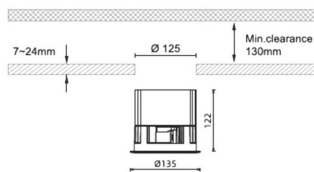

Dimensions

Product dimensions (mm) diam 135mmxheight 122mm

Esquema

Producto

Potencia real (W)	41
--------------------------	-----------

Flujo luminoso real (lm)	3191
---------------------------------	-------------

Eficacia luminosa (lm/W)	77.83
---------------------------------	--------------

Ángulo de apertura	36
---------------------------	-----------

IP	IP65
-----------	-------------

Color	blanco
--------------	---------------