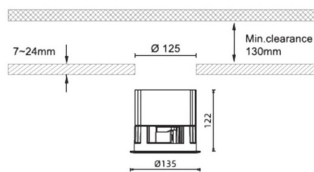

Waterproof plus

Downlight Lavov de la familia Waterproof plus con una potencia de 41W y una optica de 36 grados.CCT 3000K. Con un flujo luminoso total de 3191lm y una eficacia luminosa de 77.83 lm/W. Driver ON/OFF.Fabricado en aluminio inyectado a presión y acabado en color blanco Grado de protección IP65.

Código artículo	86.D042.4331.01
Tipo de producto	Outdoor
Categoría	Empotrables de pared&techo
Familia	Waterproof plus
Pictograms	

Dimensions

Product dimensions (mm) diam 135mmxheight 122mm

Esquema

Producto	
Potencia real (W)	41
Flujo luminoso real (lm)	3191
Eficacia luminosa (lm/W)	77.83
Ángulo de apertura	36
IP	IP65
Color	blanco
Driver incluido	Si
Equipo	ON/OFF
Flicker Free	Si
Light source	LED
Type of LED	COB
Temperatura de color (K)	3000
Consistencia de color (SDCM)	SDCM<3
CRI	90