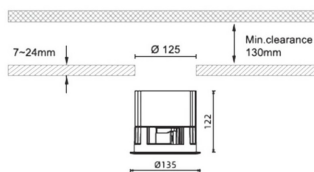

Código artículo	86.D042.4331.01
Tipo de producto	Outdoor
Categoría	Empotrables de pared&techo
Familia	Waterproof plus

Pictograms

Dimensions

Product dimensions (mm) diam 135mmxheight 122mm

Esquema

Producto

Potencia real (W)	41
Flujo luminoso real (lm)	3191
Eficacia luminosa (lm/W)	77.83
Ángulo de apertura	36
IP	IP65
Color	blanco
Driver incluido	Si
Equipo	ON/OFF
Flicker Free	Si
Light source	LED
Type of LED	COB
Temperatura de color (K)	3000
Consistencia de color (SDCM)	SDCM<3
CRI	90