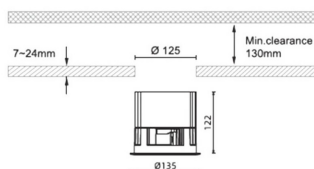

Waterproof plus

Downlight Lavov de la familia Waterproof plus con una potencia de 41W y una optica de 36 grados.CCT 3000K. Con un flujo luminoso total de 3191lm y una eficacia luminosa de 77.83 lm/W. Driver DALI.Fabricado en aluminio inyectado a presión y acabado en color blanco Grado de protección IP65.

Código artículo	86.D042.4333.01
Tipo de producto	Outdoor
Categoría	Empotrables de pared&techo
Familia	Waterproof plus
Pictograms	

Dimensions

Product dimensions (mm) diam 135mmxheight 122mm

Esquema

Producto