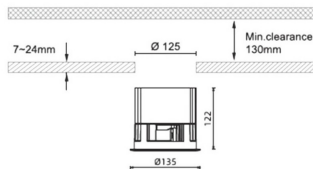

Waterproof plus

Downlight Lavov de la familia Waterproof plus con una potencia de 41W y una optica de 36 grados.CCT 3000K. Con un flujo luminoso total de 3191lm y una eficacia luminosa de 77.83 lm/W. Driver DALI.Fabricado en aluminio inyectado a presión y acabado en color blanco Grado de protección IP65.

Código artículo	86.D042.4333.01
Tipo de producto	Indoor
Categoría	Downlights
Familia	Waterproof
Subfamilia	Waterproof plus
Pictograms	

Dimensions

Product dimensions (mm) diam 135mmxheight 122mm

Esquema

Producto	
Potencia real (W)	41
Flujo luminoso real (lm)	3191
Eficacia luminosa (lm/W)	77.83
Ángulo de apertura	36
IP	IP65
Color	blanco
Driver incluido	Si
Equipo	DALI
Flicker Free	Si
Light source	LED
Type of LED	COB
Temperatura de color (K)	3000
Consistencia de color (SDCM)	SDCM<3
CRI	90