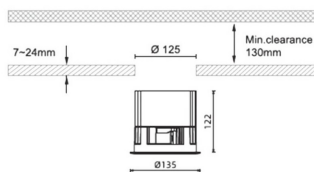

Familia	Waterproof
----------------	-------------------

Subfamilia	Waterproof plus
-------------------	------------------------

Pictograms	    
-------------------	---

Dimensions

Product dimensions (mm) diam 135mmxheight 122mm

Esquema

Producto

Potencia real (W)	41
--------------------------	-----------

Flujo luminoso real (lm)	3191
---------------------------------	-------------

Eficacia luminosa (lm/W)	77.83
---------------------------------	--------------