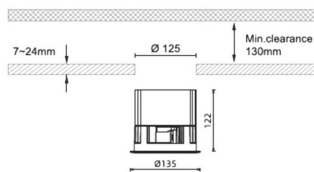

Familia	Waterproof
----------------	-------------------

Subfamilia	Waterproof plus
-------------------	------------------------

Pictograms	    
	   

Dimensions

Product dimensions (mm) diam 135mmxheight 122mm

Esquema

Producto

Potencia real (W)	41
--------------------------	-----------

Flujo luminoso real (lm)	3191
---------------------------------	-------------

Eficacia luminosa (lm/W)	77.83
---------------------------------	--------------