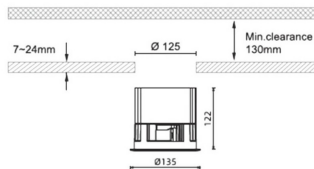

Código artículo	86.D042.4341.01
Tipo de producto	Outdoor
Categoría	Empotrables de pared&techo
Familia	Waterproof plus

Pictograms

Dimensions

Product dimensions (mm) diam 135mmxheight 122mm

Esquema

Producto

Potencia real (W)	41
Flujo luminoso real (lm)	3141
Eficacia luminosa (lm/W)	76.61
Ángulo de apertura	60
IP	IP65
Color	blanco
Driver incluido	Si
Equipo	ON/OFF
Flicker Free	Si
Light source	LED
Type of LED	COB
Temperatura de color (K)	3000
Consistencia de color (SDCM)	SDCM<3
CRI	90