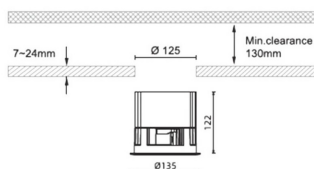

Waterproof plus

Downlight Lavov de la familia Waterproof plus con una potencia de 41W y una optica de 60 grados.CCT 3000K. Con un flujo luminoso total de 3141lm y una eficacia luminosa de 76.61 lm/W. Driver ON/OFF.Fabricado en aluminio inyectado a presión y acabado en color blanco Grado de protección IP65.

Código artículo	86.D042.4341.01
Tipo de producto	Outdoor
Categoría	Empotrables de pared&techo
Familia	Waterproof plus
Pictograms	

Dimensions

Product dimensions (mm) diam 135mmxheight 122mm

Esquema

Producto