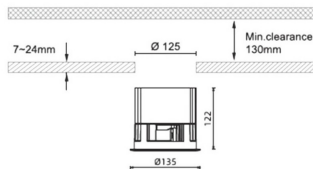

### Waterproof plus

Downlight Lavov de la familia Waterproof plus con una potencia de 41W y una optica de 60 grados.CCT 3000K. Con un flujo luminoso total de 3141lm y una eficacia luminosa de 76.61 lm/W. Driver DALI.Fabricado en aluminio inyectado a presión y acabado en color blanco Grado de protección IP65.

### Dimensions

**Product dimensions (mm) diam 135mmxheight 122mm**

### Esquema

<b>Producto</b>	
<b>Potencia real (W)</b>	<b>41</b>
<b>Flujo luminoso real (lm)</b>	<b>3141</b>
<b>Eficacia luminosa (lm/W)</b>	<b>76.61</b>
<b>Ángulo de apertura</b>	<b>60</b>
<b>IP</b>	<b>IP65</b>
<b>Color</b>	<b>blanco</b>
<b>Driver incluido</b>	<b>Si</b>
<b>Equipo</b>	<b>DALI</b>
<b>Flicker Free</b>	<b>Si</b>
<b>Light source</b>	<b>LED</b>
<b>Type of LED</b>	<b>COB</b>
<b>Temperatura de color (K)</b>	<b>3000</b>
<b>Consistencia de color (SDCM)</b>	<b>SDCM&lt;3</b>
<b>CRI</b>	<b>90</b>