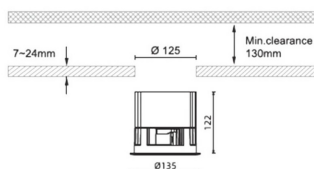

Esquema

Producto

Potencia real (W)	41
Flujo luminoso real (lm)	3141
Eficacia luminosa (lm/W)	76.61
Ángulo de apertura	60
IP	IP65
Color	blanco
Driver incluido	Si
Equipo	DALI
Flicker Free	Si
Light source	LED
Type of LED	COB
Temperatura de color (K)	3000
Consistencia de color (SDCM)	SDCM<3
CRI	90