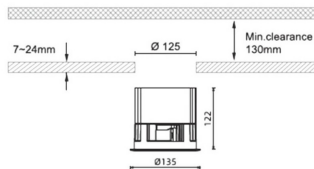

Código artículo	86.D042.4343.01
Tipo de producto	Outdoor
Categoría	Empotrables de pared&techo
Familia	Waterproof plus

Pictograms

Dimensions

Product dimensions (mm) diam 135mmxheight 122mm

Esquema

Producto	
Potencia real (W)	41
Flujo luminoso real (lm)	3141
Eficacia luminosa (lm/W)	76.61
Ángulo de apertura	60
IP	IP65
Color	blanco
Driver incluido	Si
Equipo	DALI
Flicker Free	Si
Light source	LED
Type of LED	COB
Temperatura de color (K)	3000
Consistencia de color (SDCM)	SDCM<3
CRI	90