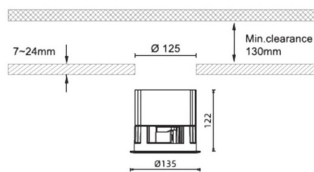

### Waterproof plus

Downlight Lavov de la familia Waterproof plus con una potencia de 41W y una optica de 60 grados.CCT 3000K. Con un flujo luminoso total de 3141lm y una eficacia luminosa de 76.61 lm/W. Driver DALI.Fabricado en aluminio inyectado a presión y acabado en color blanco Grado de protección IP65.

### Dimensions

**Product dimensions (mm)** diam 135mmxheight 122mm

### Esquema

<b>Producto</b>	
<b>Potencia real (W)</b>	<b>41</b>
<b>Flujo luminoso real (lm)</b>	<b>3141</b>
<b>Eficacia luminosa (lm/W)</b>	<b>76.61</b>
<b>Ángulo de apertura</b>	<b>60</b>
<b>IP</b>	<b>IP65</b>
<b>Color</b>	<b>blanco</b>
<b>Driver incluido</b>	<b>Si</b>
<b>Equipo</b>	<b>DALI</b>
<b>Flicker Free</b>	<b>Si</b>
<b>Light source</b>	<b>LED</b>
<b>Type of LED</b>	<b>COB</b>
<b>Temperatura de color (K)</b>	<b>3000</b>
<b>Consistencia de color (SDCM)</b>	<b>SDCM&lt;3</b>
<b>CRI</b>	<b>90</b>