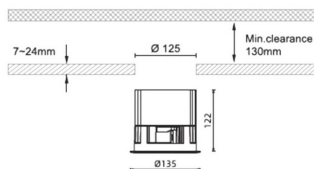

Waterproof plus

Downlight Lavov de la familia Waterproof plus con una potencia de 41W y una optica de 60 grados.CCT 3000K. Con un flujo luminoso total de 3141lm y una eficacia luminosa de 76.61 lm/W. Driver DALI.Fabricado en aluminio inyectado a presión y acabado en color blanco Grado de protección IP65.

Código artículo	86.D042.4343.01
Tipo de producto	Outdoor
Categoría	Empotrables de pared&techo
Familia	Waterproof plus
Pictograms	

Dimensions

Product dimensions (mm) diam 135mmxheight 122mm

Esquema

Producto	
Potencia real (W)	41
Flujo luminoso real (lm)	3141
Eficacia luminosa (lm/W)	76.61
Ángulo de apertura	60
IP	IP65
Color	blanco
Driver incluido	Si
Equipo	DALI
Flicker Free	Si
Light source	LED
Type of LED	COB
Temperatura de color (K)	3000
Consistencia de color (SDCM)	SDCM<3
CRI	90