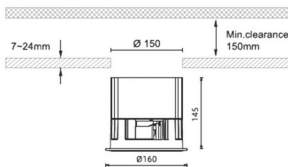

Familia	Waterproof
----------------	-------------------

Subfamilia	Waterproof plus
-------------------	------------------------

Pictograms	
-------------------	--

Dimensions

Product dimensions (mm) diam 160mmxheight 145mm

Esquema

Producto

Potencia real (W)	60
--------------------------	-----------

Flujo luminoso real (lm)	4456
---------------------------------	-------------

Eficacia luminosa (lm/W)	74.27
---------------------------------	--------------