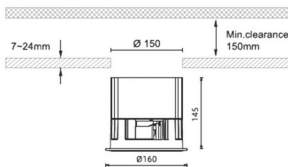

Código artículo 86.D042.5321.01

Tipo de producto Indoor

Categoría Downlights

Familia Waterproof

Subfamilia Waterproof plus

Pictograms

Dimensions

Product dimensions (mm) diam 160mmxheight 145mm

Esquema

Producto

Potencia real (W) 60

Flujo luminoso real (lm) 4563

Eficacia luminosa (lm/W) 76.05

Ángulo de apertura 24

IP IP65

Color blanco