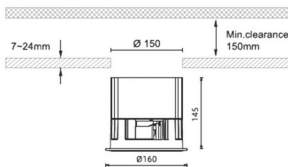

Familia	Waterproof
----------------	-------------------

Subfamilia	Waterproof plus
-------------------	------------------------

Pictograms

Dimensions

Product dimensions (mm) diam 160mmxheight 145mm

Esquema