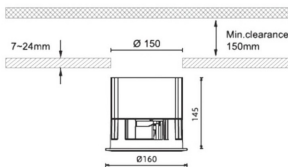

Dimensions

Product dimensions (mm) diam 160mmxheight 145mm

Esquema

Producto

Potencia real (W)	60
--------------------------	-----------

Flujo luminoso real (lm)	4670
---------------------------------	-------------