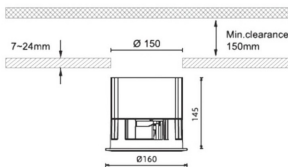

Dimensions

Product dimensions (mm) diam 160mmxheight 145mm

Esquema

Producto

Potencia real (W)	60
--------------------------	-----------

Flujo luminoso real (lm)	4670
---------------------------------	-------------

Eficacia luminosa (lm/W)	77.83
---------------------------------	--------------

Ángulo de apertura	36
---------------------------	-----------

IP	IP65
-----------	-------------

Color	blanco
--------------	---------------