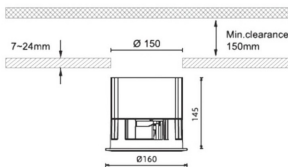

Familia	Waterproof
----------------	-------------------

Subfamilia	Waterproof plus
-------------------	------------------------

Pictograms	    
-------------------	---

Dimensions

Product dimensions (mm) diam 160mmxheight 145mm

Esquema

Producto

Potencia real (W)	60
--------------------------	-----------

Flujo luminoso real (lm)	4670
---------------------------------	-------------

Eficacia luminosa (lm/W)	77.83
---------------------------------	--------------