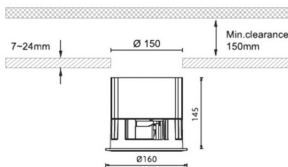

Dimensions

Product dimensions (mm) diam 160mmxheight 145mm

Esquema

Producto

| | |
|--------------------------|-----------|
| Potencia real (W) | 60 |
|--------------------------|-----------|

| | |
|---------------------------------|-------------|
| Flujo luminoso real (lm) | 4597 |
|---------------------------------|-------------|