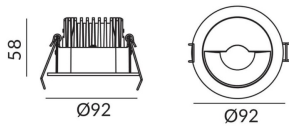

### Dimensions

**Product dimensions (mm)** Ø92\*58mm

### Producto

**Potencia real (W)** 12.5

**Flujo luminoso real (lm)** 480

**Eficacia luminosa (lm/W)** 38.4

**Ángulo de apertura** Wall washer

**IP** IP20

**Color** blanco

**Driver incluido** si