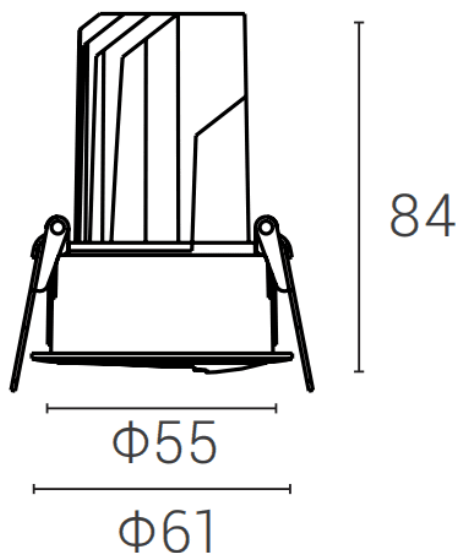

DECOWASH

Downlight Lavov de la familia DECOWASH con una potencia de 7W y un ángulo de apertura del haz bañador de pared . Acabado en color blanco. çDimensiones $\phi 61 \times H 84 \text{mm}$. Con un flujo luminoso total de 437.4lm y una eficacia luminosa de 60lm/W. Fabricado en aluminio inyectado a presión. Driver ON-OFF. CCT 3000K.

Dimensions	
Product dimensions (mm)	$\phi 61 \times H 84 \text{mm}$

Esquema

Código artículo	86.D044.1351.01
Tipo de producto	Indoor
Categoría	Downlights
Familia	DECOWASH
Pictograms	

Producto	
Potencia real (W)	7
Flujo luminoso real (lm)	437.4
Eficacia luminosa (lm/W)	60
Ángulo de apertura	Wall washer
IP	IP20
Color	blanco
Driver incluido	si
Equipo	ON-OFF
Light source	LED
Type of LED	COB
Temperatura de color (K)	3000
Consistencia de color (SDCM)	SDCM<5
CRI	90

Curva fotométrica