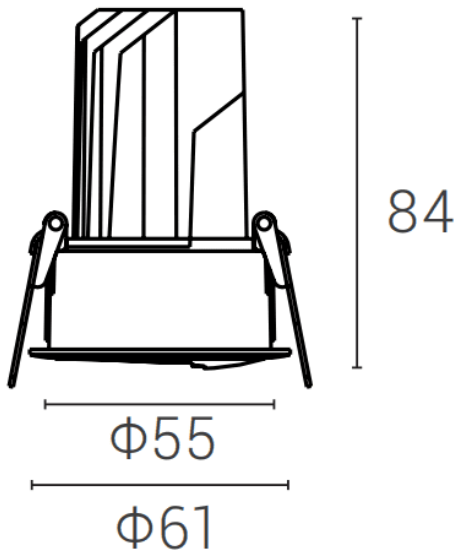

DECOWASH

Downlight Lavov de la familia DECOWASH con una potencia de 7W y un ángulo de apertura del haz bañador de pared . Acabado en color blanco. çDimensiones $\phi 61 \times H 84 \text{mm}$. Con un flujo luminoso total de 437.4lm y una eficacia luminosa de 60lm/W. Fabricado en aluminio inyectado a presión. Driver ON-OFF. CCT 3000K.

Dimensions

Product dimensions (mm) $\phi 61 \times H 84 \text{mm}$

Esquema

Código artículo	86.D044.1351.01
Tipo de producto	Indoor
Categoría	Downlights
Familia	DECOWASH
Pictograms	

Producto	
Potencia real (W)	7
Flujo luminoso real (lm)	437.4
Eficacia luminosa (lm/W)	60
Ángulo de apertura	Wall washer
IP	IP20
Color	blanco
Driver incluido	si
Equipo	ON-OFF
Fuente de luz	LED
Tipo de LED	COB
Temperatura de color (K)	3000
Consistencia de color (SDCM)	SDCM5
CRI	90

Curva fotométrica