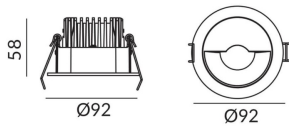

DECOWASH

Downlight Lavov de la familia DECOWASH con una potencia de 12,5W y una óptica Wall washer. Con un flujo luminoso real de 480lm y una eficacia luminosa de 38,4lm/W. Fabricado en aluminio inyectado a presión y acabado en color blanco . CCT 3000K.. Driver ON-OFF

Código artículo 86.D044.1351.01

Tipo de producto Indoor

Categoría Downlights

Familia DECOWASH

Pictograms

Dimensions

Product dimensions (mm) Ø92*58mm

Esquema

Producto

Potencia real (W) 12.5

Flujo luminoso real (lm) 480

Eficacia luminosa (lm/W) 38.4

Ángulo de apertura Wall washer

IP IP20

Color blanco

Driver incluido si