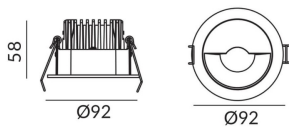

DECOWASH

Downlight Lavov de la familia DECOWASH con una potencia de 12,5W y una óptica Wall washer. Con un flujo luminoso real de 480lm y una eficacia luminosa de 38,4lm/W. Fabricado en aluminio inyectado a presión y acabado en color blanco . CCT 3000K.. Driver ON-OFF

Código artículo 86.D044.1351.01

Tipo de producto Indoor

Categoría Downlights

Familia DECOWASH

Pictograms

Dimensions

Product dimensions (mm) Ø92*58mm

Esquema

Producto

Potencia real (W) 12.5

Flujo luminoso real (lm) 480

Eficacia luminosa (lm/W) 38.4

Ángulo de apertura Wall washer

IP IP20

Color blanco

Driver incluido si