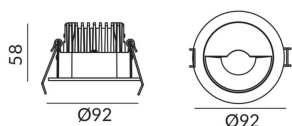

DECOWASH

Downlight Lavov de la familia DECOWASH con una potencia de 12,5W y una óptica Wall washer. Con un flujo luminoso real de 480lm y una eficacia luminosa de 38,4lm/W. Fabricado en aluminio inyectado a presión y acabado en color negro. CCT 3000K.. Driver ON-OFF

Código artículo 86.D044.1351.02

Tipo de producto Indoor

Categoría Downlights

Familia DECOWASH

Pictograms

Dimensions

Product dimensions (mm) Ø92*58mm

Esquema

Producto

Potencia real (W) 12.5

Flujo luminoso real (lm) 480

Eficacia luminosa (lm/W) 38.4

Ángulo de apertura Wall washer

IP IP20

Color negro

Driver incluido si