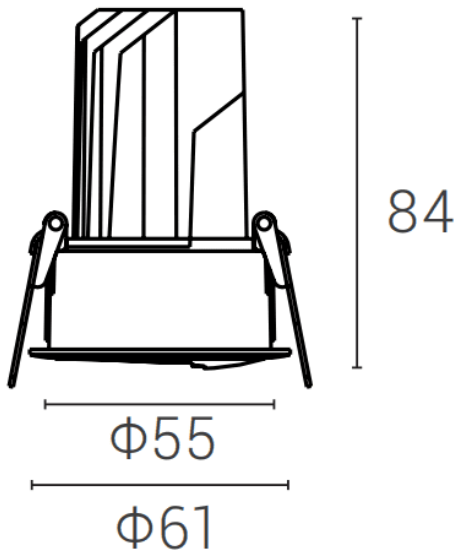

DECOWASH

Downlight Lavov de la familia DECOWASH con una potencia de 7W y un ángulo de apertura del haz bañador de pared . Acabado en color negro. çDimensiones $\phi 61 \times H 84 \text{mm}$. Con un flujo luminoso total de 437.4lm y una eficacia luminosa de 60lm/W. Fabricado en aluminio inyectado a presión. Driver ON-OFF. CCT 3000K.

Dimensions

Product dimensions (mm) $\phi 61 \times H 84 \text{mm}$

Esquema

Código artículo	86.D044.1351.02
Tipo de producto	Indoor
Categoría	Downlights
Familia	DECOWASH
Pictograms	

Producto	
Potencia real (W)	7
Flujo luminoso real (lm)	437.4
Eficacia luminosa (lm/W)	60
Ángulo de apertura	Wall washer
IP	IP20
Color	negro
Driver incluido	si
Equipo	ON-OFF
Fuente de luz	LED
Tipo de LED	COB
Temperatura de color (K)	3000
Consistencia de color (SDCM)	SDCM5
CRI	90

Curva fotométrica