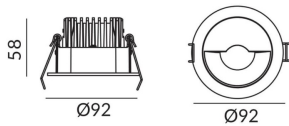

DECOWASH

Downlight Lavov de la familia DECOWASH con una potencia de 12,5W y una óptica Wall washer. Con un flujo luminoso real de 480lm y una eficacia luminosa de 38,4lm/W. Fabricado en aluminio inyectado a presión y acabado en color negro. CCT 3000K.. Driver ON-OFF

Código artículo 86.D044.1351.02

Tipo de producto Indoor

Categoría Downlights

Familia DECOWASH

Pictograms

Dimensions

Product dimensions (mm) Ø92*58mm

Esquema

Producto

Potencia real (W) 12.5

Flujo luminoso real (lm) 480

Eficacia luminosa (lm/W) 38.4

Ángulo de apertura Wall washer

IP IP20

Color negro

Driver incluido si