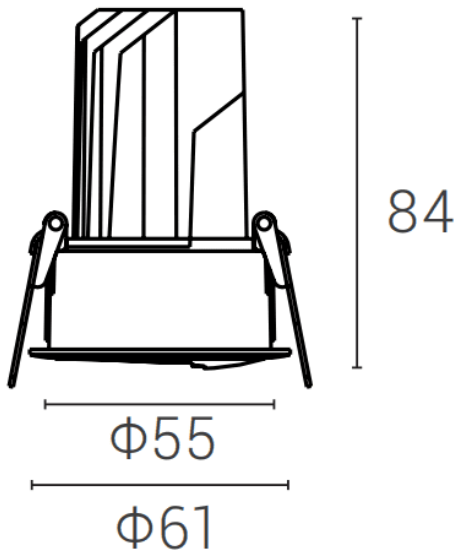

DECOWASH

Downlight Lavov de la familia DECOWASH con una potencia de 7W y un ángulo de apertura del haz bañador de pared . Acabado en color negro. çDimensiones $\phi 61 \times H 84 \text{mm}$. Con un flujo luminoso total de 437.4lm y una eficacia luminosa de 60lm/W. Fabricado en aluminio inyectado a presión. Driver ON-OFF. CCT 3000K.

Dimensions

Product dimensions (mm) $\phi 61 \times H 84 \text{mm}$

Esquema

Código artículo	86.D044.1351.02
Tipo de producto	Indoor
Categoría	Downlights
Familia	DECOWASH
Pictograms	

Producto	
Potencia real (W)	7
Flujo luminoso real (lm)	437.4
Eficacia luminosa (lm/W)	60
Ángulo de apertura	Wall washer
IP	IP20
Color	negro
Driver incluido	si
Equipo	ON-OFF
Light source	LED
Type of LED	COB
Temperatura de color (K)	3000
Consistencia de color (SDCM)	SDCM<5
CRI	90

Curva fotométrica