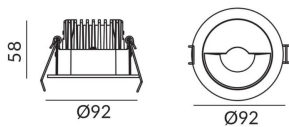

DECOWASH

Downlight Lavov de la familia DECOWASH con una potencia de 12,5W y una óptica Wall washer. Con un flujo luminoso real de 480lm y una eficacia luminosa de 38,4lm/W. Fabricado en aluminio inyectado a presión y acabado en color negro. CCT 3000K.. Driver ON-OFF

Código artículo 86.D044.1351.02

Tipo de producto Indoor

Categoría Downlights

Familia DECOWASH

Pictograms

Dimensions

Product dimensions (mm) Ø92*58mm

Esquema

Producto

Potencia real (W) 12.5

Flujo luminoso real (lm) 480

Eficacia luminosa (lm/W) 38.4

Ángulo de apertura Wall washer

IP IP20

Color negro

Driver incluido si