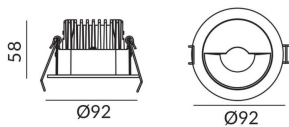

DECOWASH

Downlight Lavov de la familia DECOWASH con una potencia de 12,5W y una óptica Wall washer. Con un flujo luminoso real de 480lm y una eficacia luminosa de 38,4lm/W. Fabricado en aluminio inyectado a presión y acabado en color blanco . CCT 3000K.. Driver DALI

Código artículo 86.D044.1353.01

Tipo de producto Indoor

Categoría Downlights

Familia DECOWASH

Pictograms

Dimensions

Product dimensions (mm) Ø92*58mm

Esquema

Producto

Potencia real (W) 12.5

Flujo luminoso real (lm) 480

Eficacia luminosa (lm/W) 38.4

Ángulo de apertura Wall washer

IP IP20

Color blanco

Driver incluido si