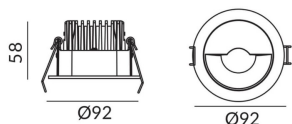

DECOWASH

Downlight Lavov de la familia DECOWASH con una potencia de 12,5W y una óptica Wall washer. Con un flujo luminoso real de 480lm y una eficacia luminosa de 38,4lm/W. Fabricado en aluminio inyectado a presión y acabado en color blanco . CCT 3000K.. Driver DALI

Código artículo 86.D044.1353.01

Tipo de producto Indoor

Categoría Downlights

Familia DECOWASH

Pictograms

Dimensions

Product dimensions (mm) Ø92*58mm

Esquema

Producto

Potencia real (W) 12.5

Flujo luminoso real (lm) 480

Eficacia luminosa (lm/W) 38.4

Ángulo de apertura Wall washer

IP IP20

Color blanco

Driver incluido si