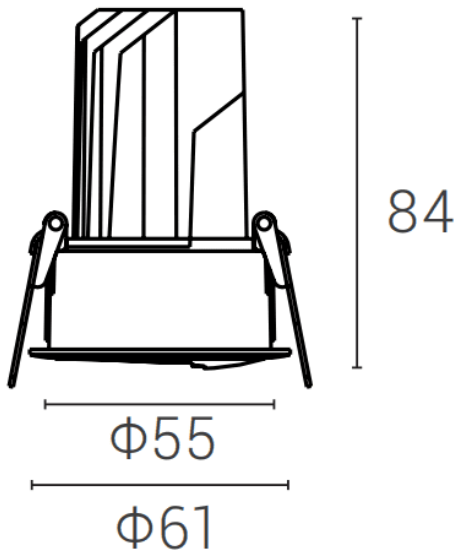

### DECOWASH

Downlight Lavov de la familia DECOWASH con una potencia de 7W y un ángulo de apertura del haz bañador de pared . Acabado en color blanco. çDimensiones  $\phi 61 \times H 84 \text{mm}$ . Con un flujo luminoso total de 437.4lm y una eficacia luminosa de 60lm/W. Fabricado en aluminio inyectado a presión. Driver DALI. CCT 3000K.

#### Dimensions

Product dimensions (mm)  $\phi 61 \times H 84 \text{mm}$

#### Esquema

Código artículo	86.D044.1353.01
Tipo de producto	Indoor
Categoría	Downlights
Familia	DECOWASH
Pictograms	

Producto	
Potencia real (W)	7
Flujo luminoso real (lm)	437.4
Eficacia luminosa (lm/W)	60
Ángulo de apertura	Wall washer
IP	IP20
Color	blanco
Driver incluido	si
Equipo	DALI
Fuente de luz	LED
Tipo de LED	COB
Temperatura de color (K)	3000
Consistencia de color (SDCM)	SDCM5
CRI	90