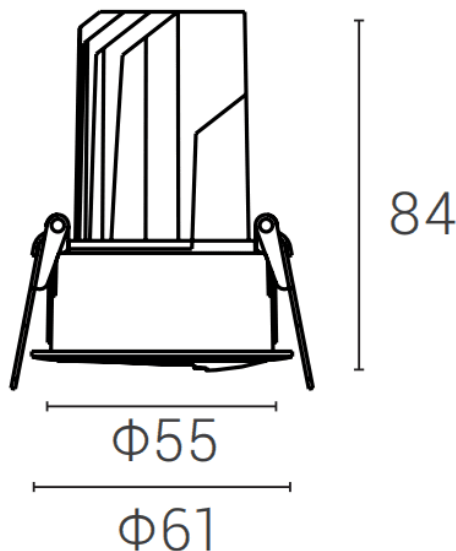

### DECOWASH

Downlight Lavov de la familia DECOWASH con una potencia de 7W y un ángulo de apertura del haz bañador de pared . Acabado en color blanco. çDimensiones  $\phi 61 \times H 84 \text{mm}$ . Con un flujo luminoso total de 437.4lm y una eficacia luminosa de 60lm/W. Fabricado en aluminio inyectado a presión. Driver DALI. CCT 3000K.

Dimensions	
Product dimensions (mm)	$\phi 61 \times H 84 \text{mm}$

### Esquema

Código artículo	86.D044.1353.01
Tipo de producto	Indoor
Categoría	Downlights
Familia	DECOWASH
Pictograms	

Producto	
Potencia real (W)	7
Flujo luminoso real (lm)	437.4
Eficacia luminosa (lm/W)	60
Ángulo de apertura	Wall washer
IP	IP20
Color	blanco
Driver incluido	si
Equipo	DALI
Light source	LED
Type of LED	COB
Temperatura de color (K)	3000
Consistencia de color (SDCM)	SDCM<5
CRI	90