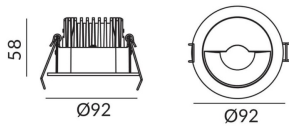

DECOWASH

Downlight Lavov de la familia DECOWASH con una potencia de 12,5W y una óptica Wall washer. Con un flujo luminoso real de 480lm y una eficacia luminosa de 38,4lm/W. Fabricado en aluminio inyectado a presión y acabado en color blanco . CCT 3000K.. Driver DALI

Código artículo 86.D044.1353.01

Tipo de producto Indoor

Categoría Downlights

Familia DECOWASH

Pictograms

Dimensions

Product dimensions (mm) Ø92*58mm

Esquema

Producto

Potencia real (W) 12.5

Flujo luminoso real (lm) 480

Eficacia luminosa (lm/W) 38.4

Ángulo de apertura Wall washer

IP IP20

Color blanco

Driver incluido si