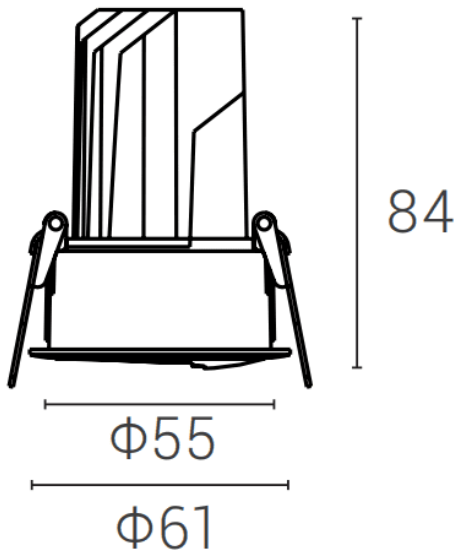

### DECOWASH

Downlight Lavov de la familia DECOWASH con una potencia de 7W y un ángulo de apertura del haz bañador de pared . Acabado en color blanco. çDimensiones  $\phi 61 \times H 84 \text{mm}$ . Con un flujo luminoso total de 437.4lm y una eficacia luminosa de 60lm/W. Fabricado en aluminio inyectado a presión. Driver DALI. CCT 3000K.

#### Dimensions

Product dimensions (mm)  $\phi 61 \times H 84 \text{mm}$

#### Esquema

Código artículo	86.D044.1353.01
Tipo de producto	Indoor
Categoría	Downlights
Familia	DECOWASH
Pictograms	

Producto	
Potencia real (W)	7
Flujo luminoso real (lm)	437.4
Eficacia luminosa (lm/W)	60
Ángulo de apertura	Wall washer
IP	IP20
Color	blanco
Driver incluido	si
Equipo	DALI
Light source	LED
Type of LED	COB
Temperatura de color (K)	3000
Consistencia de color (SDCM)	SDCM<5
CRI	90