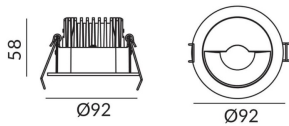

### Dimensions

**Product dimensions (mm)** Ø92\*58mm

### Producto

**Potencia real (W)** 12.5

**Flujo luminoso real (lm)** 480

**Eficacia luminosa (lm/W)** 38.4

**Ángulo de apertura** Wall washer

**IP** IP20

**Color** negro

**Driver incluido** si