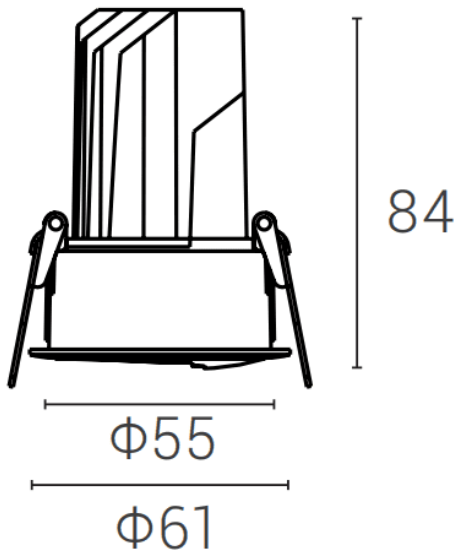

### DECOWASH

Downlight Lavov de la familia DECOWASH con una potencia de 7W y un ángulo de apertura del haz bañador de pared . Acabado en color negro. çDimensiones  $\phi 61 \times H 84 \text{mm}$ . Con un flujo luminoso total de 437.4lm y una eficacia luminosa de 60lm/W. Fabricado en aluminio inyectado a presión. Driver DALI. CCT 3000K.

#### Dimensions

Product dimensions (mm)  $\phi 61 \times H 84 \text{mm}$

#### Esquema

|                  |                 |
|------------------|-----------------|
| Código artículo  | 86.D044.1353.02 |
| Tipo de producto | Indoor          |
| Categoría        | Downlights      |
| Familia          | DECOWASH        |
| Pictograms       |                 |

|                              |             |
|------------------------------|-------------|
| Producto                     |             |
| Potencia real (W)            | 7           |
| Flujo luminoso real (lm)     | 437.4       |
| Eficacia luminosa (lm/W)     | 60          |
| Ángulo de apertura           | Wall washer |
| IP                           | IP20        |
| Color                        | negro       |
| Driver incluido              | si          |
| Equipo                       | DALI        |
| Fuente de luz                | LED         |
| Tipo de LED                  | COB         |
| Temperatura de color (K)     | 3000        |
| Consistencia de color (SDCM) | SDCM5       |
| CRI                          | 90          |