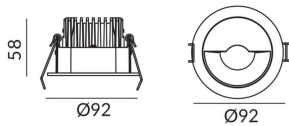

DECOWASH

Downlight Lavov de la familia DECOWASH con una potencia de 12,5W y una óptica Wall washer. Con un flujo luminoso real de 480lm y una eficacia luminosa de 38,4lm/W. Fabricado en aluminio inyectado a presión y acabado en color negro. CCT 3000K.. Driver DALI

| | |
|-------------------------|------------------------|
| Código artículo | 86.D044.1353.02 |
| Tipo de producto | Indoor |
| Categoría | Downlights |
| Familia | DECOWASH |
| Pictograms | |

Dimensions

Product dimensions (mm) **Ø92*58mm**

Esquema

| | |
|-------------------------------------|--------------------|
| Producto | |
| Potencia real (W) | 12.5 |
| Flujo luminoso real (lm) | 480 |
| Eficacia luminosa (lm/W) | 38.4 |
| Ángulo de apertura | Wall washer |
| IP | IP20 |
| Color | negro |
| Driver incluido | si |
| Equipo | DALI |
| Light source | LED |
| Type of LED | COB |
| Temperatura de color (K) | 3000 |
| Consistencia de color (SDCM) | SDCM<5 |
| CRI | 80 |