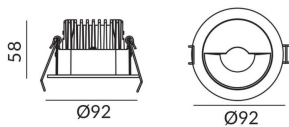

Código artículo 86.D044.1353.02

Tipo de producto Indoor

Categoría Downlights

Familia DECOWASH

Pictograms

Dimensions

Product dimensions (mm) Ø92*58mm

Esquema

Producto

Potencia real (W) 12.5

Flujo luminoso real (lm) 480

Eficacia luminosa (lm/W) 38.4

Ángulo de apertura Wall washer

IP IP20

Color negro

Driver incluido si