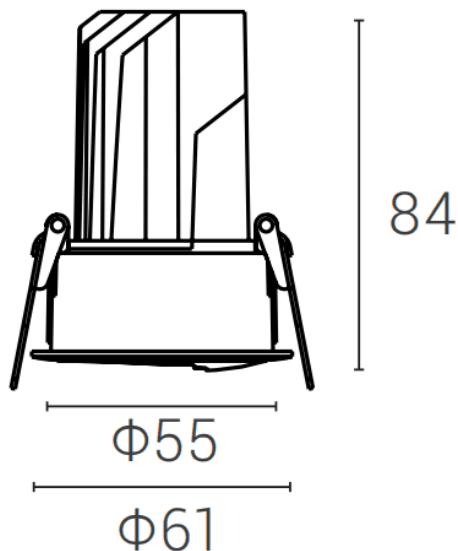

DECOWASH

Downlight Lavov de la familia DECOWASH con una potencia de 7W y un ángulo de apertura del haz bañador de pared . Acabado en color negro. çDimensiones $\phi 61 \times H 84 \text{mm}$. Con un flujo luminoso total de 437.4lm y una eficacia luminosa de 60lm/W. Fabricado en aluminio inyectado a presión. Driver DALI. CCT 3000K.

Dimensions	
Product dimensions (mm)	$\phi 61 \times H 84 \text{mm}$

Esquema

Código artículo	86.D044.1353.02
Tipo de producto	Indoor
Categoría	Downlights
Familia	DECOWASH
Pictograms	

Producto	
Potencia real (W)	7
Flujo luminoso real (lm)	437.4
Eficacia luminosa (lm/W)	60
Ángulo de apertura	Wall washer
IP	IP20
Color	negro
Driver incluido	si
Equipo	DALI
Light source	LED
Type of LED	COB
Temperatura de color (K)	3000
Consistencia de color (SDCM)	SDCM<5
CRI	90

Curva fotométrica