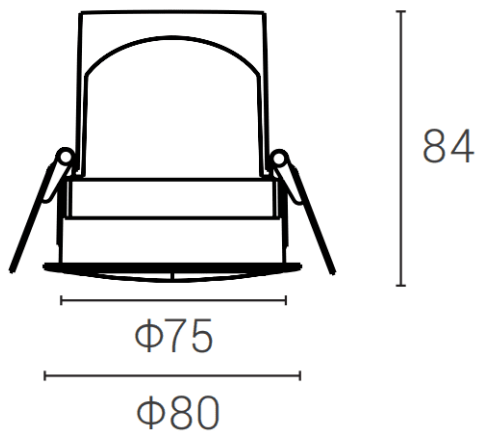

### DECOWASH

Downlight Lavov de la familia DECOWASH con una potencia de 12W y un ángulo de apertura del haz bañador de pared . Acabado en color blanco. çDimensiones  $\phi 80 \times H84$ mm. Con un flujo luminoso total de 749.85lm y una eficacia luminosa de 60lm/W. Fabricado en aluminio inyectado a presión. Driver ON-OFF. CCT 3000K.

#### Dimensions

Product dimensions (mm)  $\phi 80 \times H84$ mm

#### Esquema

Código artículo	86.D044.2351.01
Tipo de producto	Indoor
Categoría	Downlights
Familia	DECOWASH
Pictograms	

Producto	
Potencia real (W)	12
Flujo luminoso real (lm)	749.85
Eficacia luminosa (lm/W)	60
Ángulo de apertura	Wall washer
IP	IP20
Color	blanco
Driver incluido	si
Equipo	ON-OFF
Light source	LED
Type of LED	COB
Temperatura de color (K)	3000
Consistencia de color (SDCM)	SDCM<5
CRI	90