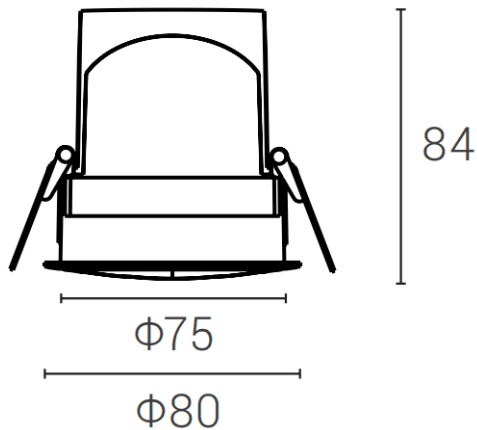

### DECOWASH

Downlight Lavov de la familia DECOWASH con una potencia de 12W y un ángulo de apertura del haz bañador de pared . Acabado en color blanco. çDimensiones  $\phi 80 \times H 84 \text{mm}$ . Con un flujo luminoso total de 749.85lm y una eficacia luminosa de 60lm/W. Fabricado en aluminio inyectado a presión. Driver ON-OFF. CCT 3000K.

#### Dimensions

Product dimensions (mm)  $\phi 80 \times H 84 \text{mm}$

#### Esquema

Código artículo	86.D044.2351.01
Tipo de producto	Indoor
Categoría	Downlights
Familia	DECOWASH
Pictograms	

Producto	
Potencia real (W)	12
Flujo luminoso real (lm)	749.85
Eficacia luminosa (lm/W)	60
Ángulo de apertura	Wall washer
IP	IP20
Color	blanco
Driver incluido	si
Equipo	ON-OFF
Fuente de luz	LED
Tipo de LED	COB
Temperatura de color (K)	3000
Consistencia de color (SDCM)	SDCM5
CRI	90