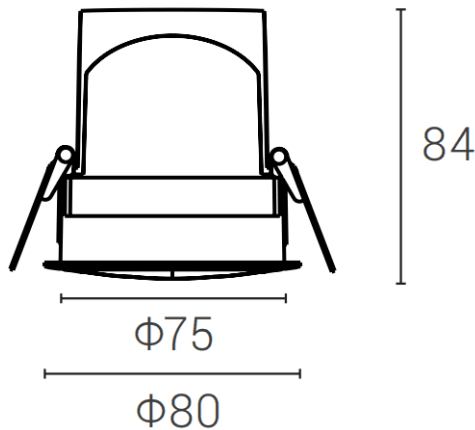

DECOWASH

Downlight Lavov de la familia DECOWASH con una potencia de 12W y un ángulo de apertura del haz bañador de pared . Acabado en color negro. çDimensiones $\phi 80 \times H 84 \text{mm}$. Con un flujo luminoso total de 749.85lm y una eficacia luminosa de 60lm/W. Fabricado en aluminio inyectado a presión. Driver ON-OFF. CCT 3000K.

Dimensions	
Product dimensions (mm)	$\phi 80 \times H 84 \text{mm}$

Esquema

Código artículo	86.D044.2351.02
Tipo de producto	Indoor
Categoría	Downlights
Familia	DECOWASH
Pictograms	

Producto	
Potencia real (W)	12
Flujo luminoso real (lm)	749.85
Eficacia luminosa (lm/W)	60
Ángulo de apertura	Wall washer
IP	IP20
Color	negro
Driver incluido	si
Equipo	ON-OFF
Fuente de luz	LED
Tipo de LED	COB
Temperatura de color (K)	3000
Consistencia de color (SDCM)	SDCM5
CRI	90