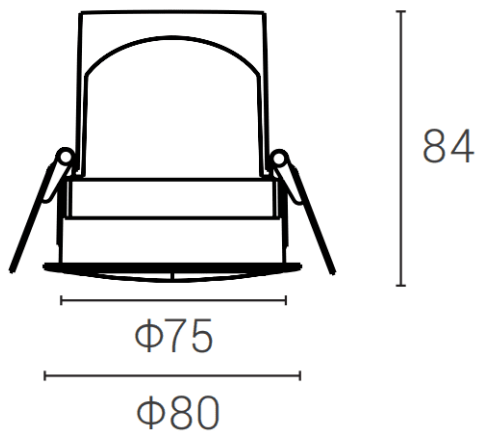

DECOWASH

Downlight Lavov de la familia DECOWASH con una potencia de 12W y un ángulo de apertura del haz bañador de pared . Acabado en color negro. çDimensiones $\phi 80 \times H 84 \text{mm}$. Con un flujo luminoso total de 749.85lm y una eficacia luminosa de 60lm/W. Fabricado en aluminio inyectado a presión. Driver ON-OFF. CCT 3000K.

Dimensions

Product dimensions (mm) $\phi 80 \times H 84 \text{mm}$

Esquema

Código artículo	86.D044.2351.02
Tipo de producto	Indoor
Categoría	Downlights
Familia	DECOWASH
Pictograms	

Producto	
Potencia real (W)	12
Flujo luminoso real (lm)	749.85
Eficacia luminosa (lm/W)	60
Ángulo de apertura	Wall washer
IP	IP20
Color	negro
Driver incluido	si
Equipo	ON-OFF
Light source	LED
Type of LED	COB
Temperatura de color (K)	3000
Consistencia de color (SDCM)	SDCM<5
CRI	90