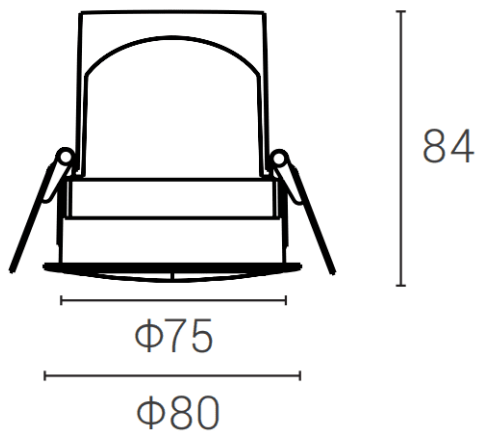

DECOWASH

Downlight Lavov de la familia DECOWASH con una potencia de 12W y un ángulo de apertura del haz bañador de pared . Acabado en color blanco. çDimensiones $\phi 80 \times H 84 \text{mm}$. Con un flujo luminoso total de 749.85lm y una eficacia luminosa de 60lm/W. Fabricado en aluminio inyectado a presión. Driver DALI. CCT 3000K.

Dimensions

Product dimensions (mm) $\phi 80 \times H 84 \text{mm}$

Esquema

| | |
|------------------|---|
| Código artículo | 86.D044.2353.01 |
| Tipo de producto | Indoor |
| Categoría | Downlights |
| Familia | DECOWASH |
| Pictograms |  |

| | |
|------------------------------|-------------|
| Producto | |
| Potencia real (W) | 12 |
| Flujo luminoso real (lm) | 749.85 |
| Eficacia luminosa (lm/W) | 60 |
| Ángulo de apertura | Wall washer |
| IP | IP20 |
| Color | blanco |
| Driver incluido | si |
| Equipo | DALI |
| Light source | LED |
| Type of LED | COB |
| Temperatura de color (K) | 3000 |
| Consistencia de color (SDCM) | SDCM<5 |
| CRI | 90 |