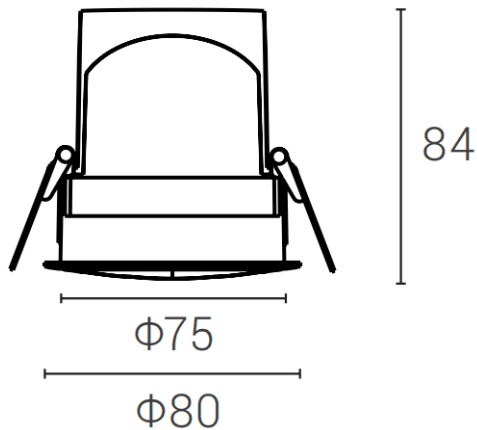

DECOWASH

Downlight Lavov de la familia DECOWASH con una potencia de 12W y un ángulo de apertura del haz bañador de pared . Acabado en color blanco. çDimensiones $\phi 80 \times H 84 \text{mm}$. Con un flujo luminoso total de 749.85lm y una eficacia luminosa de 60lm/W. Fabricado en aluminio inyectado a presión. Driver DALI. CCT 3000K.

Dimensions

Product dimensions (mm) $\phi 80 \times H 84 \text{mm}$

Esquema

Código artículo	86.D044.2353.01
Tipo de producto	Indoor
Categoría	Downlights
Familia	DECOWASH
Pictograms	

Producto	
Potencia real (W)	12
Flujo luminoso real (lm)	749.85
Eficacia luminosa (lm/W)	60
Ángulo de apertura	Wall washer
IP	IP20
Color	blanco
Driver incluido	si
Equipo	DALI
Fuente de luz	LED
Tipo de LED	COB
Temperatura de color (K)	3000
Consistencia de color (SDCM)	SDCM5
CRI	90