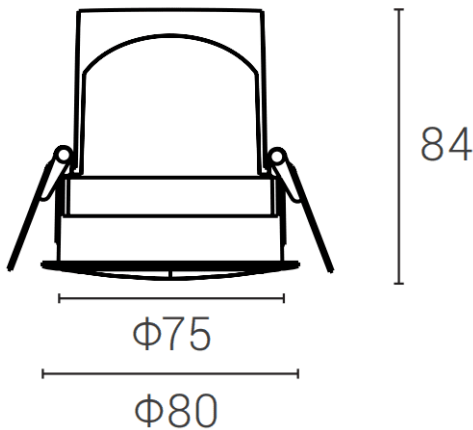

DECOWASH

Downlight Lavov de la familia DECOWASH con una potencia de 12W y un ángulo de apertura del haz bañador de pared . Acabado en color blanco. çDimensiones $\phi 80 \times H84$ mm. Con un flujo luminoso total de 749.85lm y una eficacia luminosa de 60lm/W. Fabricado en aluminio inyectado a presión. Driver DALI. CCT 3000K.

Dimensions

Product dimensions (mm) $\phi 80 \times H84$ mm

Esquema

Código artículo	86.D044.2353.01
Tipo de producto	Indoor
Categoría	Downlights
Familia	DECOWASH
Pictograms	

Producto	
Potencia real (W)	12
Flujo luminoso real (lm)	749.85
Eficacia luminosa (lm/W)	60
Ángulo de apertura	Wall washer
IP	IP20
Color	blanco
Driver incluido	si
Equipo	DALI
Light source	LED
Type of LED	COB
Temperatura de color (K)	3000
Consistencia de color (SDCM)	SDCM<5
CRI	90