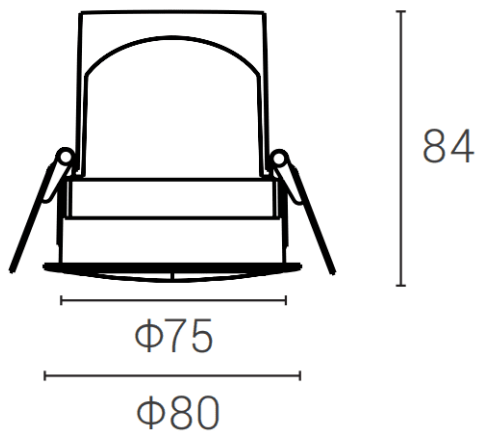

### DECOWASH

Downlight Lavov de la familia DECOWASH con una potencia de 12W y un ángulo de apertura del haz bañador de pared . Acabado en color negro. çDimensiones  $\phi 80 \times H 84 \text{mm}$ . Con un flujo luminoso total de 749.85lm y una eficacia luminosa de 60lm/W. Fabricado en aluminio inyectado a presión. Driver DALI. CCT 3000K.

#### Dimensions

Product dimensions (mm)  $\phi 80 \times H 84 \text{mm}$

#### Esquema

Código artículo	86.D044.2353.02
Tipo de producto	Indoor
Categoría	Downlights
Familia	DECOWASH
Pictograms	

Producto	
Potencia real (W)	12
Flujo luminoso real (lm)	749.85
Eficacia luminosa (lm/W)	60
Ángulo de apertura	Wall washer
IP	IP20
Color	negro
Driver incluido	si
Equipo	DALI
Fuente de luz	LED
Tipo de LED	COB
Temperatura de color (K)	3000
Consistencia de color (SDCM)	SDCM5
CRI	90