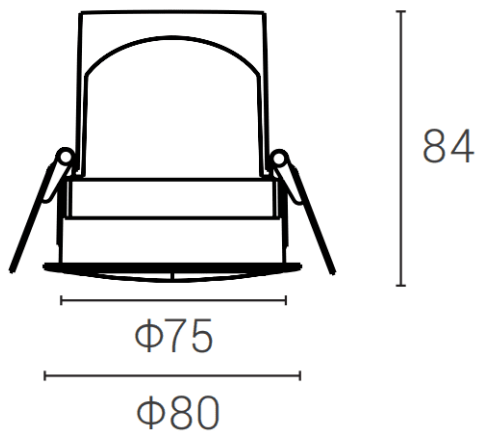

### DECOWASH

Downlight Lavov de la familia DECOWASH con una potencia de 12W y un ángulo de apertura del haz bañador de pared . Acabado en color negro. çDimensiones  $\phi 80 \times H 84 \text{mm}$ . Con un flujo luminoso total de 749.85lm y una eficacia luminosa de 60lm/W. Fabricado en aluminio inyectado a presión. Driver DALI. CCT 3000K.

#### Dimensions

Product dimensions (mm)  $\phi 80 \times H 84 \text{mm}$

#### Esquema

Código artículo	86.D044.2353.02
Tipo de producto	Indoor
Categoría	Downlights
Familia	DECOWASH
Pictograms	

Producto	
Potencia real (W)	12
Flujo luminoso real (lm)	749.85
Eficacia luminosa (lm/W)	60
Ángulo de apertura	Wall washer
IP	IP20
Color	negro
Driver incluido	si
Equipo	DALI
Light source	LED
Type of LED	COB
Temperatura de color (K)	3000
Consistencia de color (SDCM)	SDCM<5
CRI	90