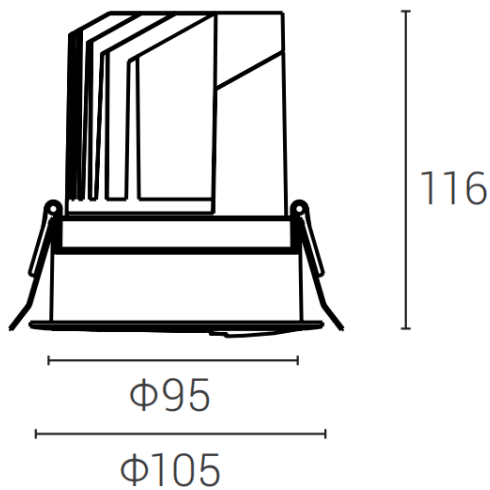

DECOWASH

Downlight Lavov de la familia DECOWASH con una potencia de 20W y un ángulo de apertura del haz bañador de pared . Acabado en color blanco. çDimensiones $\phi 105 \times H116$ mm. Con un flujo luminoso total de 1250lm y una eficacia luminosa de 59.51lm/W. Fabricado en aluminio inyectado a presión. Driver ON-OFF. CCT 3000K.

Dimensions

Product dimensions (mm) $\phi 105 \times H116$ mm

Esquema

Curva fotométrica

Código artículo	86.D044.3351.01
Tipo de producto	Indoor
Categoría	Downlights
Familia	DECOWASH
Pictograms	

Producto	
Potencia real (W)	20
Flujo luminoso real (lm)	1250
Eficacia luminosa (lm/W)	59.51
Ángulo de apertura	Wall washer
IP	IP20
Color	blanco
Driver incluido	si
Equipo	ON-OFF
Fuente de luz	LED
Tipo de LED	COB
Temperatura de color (K)	3000
Consistencia de color (SDCM)	SDCM5
CRI	90