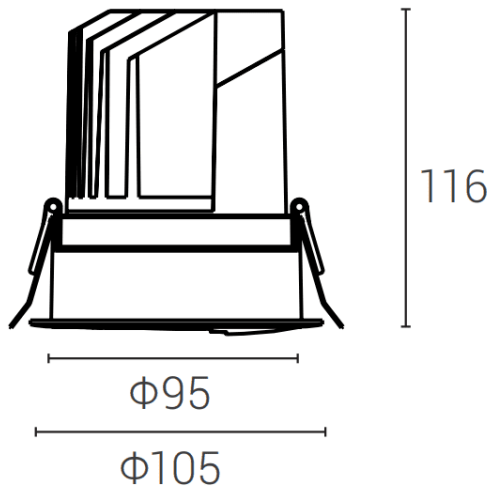

DECOWASH

Downlight Lavov de la familia DECOWASH con una potencia de 20W y un ángulo de apertura del haz bañador de pared . Acabado en color blanco. çDimensiones $\phi 105 \times H116$ mm. Con un flujo luminoso total de 1250lm y una eficacia luminosa de 59.51lm/W. Fabricado en aluminio inyectado a presión. Driver ON-OFF. CCT 3000K.

Dimensions

Product dimensions (mm) $\phi 105 \times H116$ mm

Esquema

Curva fotométrica

Código artículo	86.D044.3351.01
Tipo de producto	Indoor
Categoría	Downlights
Familia	DECOWASH
Pictograms	

Producto	
Potencia real (W)	20
Flujo luminoso real (lm)	1250
Eficacia luminosa (lm/W)	59.51
Ángulo de apertura	Wall washer
IP	IP20
Color	blanco
Driver incluido	si
Equipo	ON-OFF
Light source	LED
Type of LED	COB
Temperatura de color (K)	3000
Consistencia de color (SDCM)	SDCM<5
CRI	90