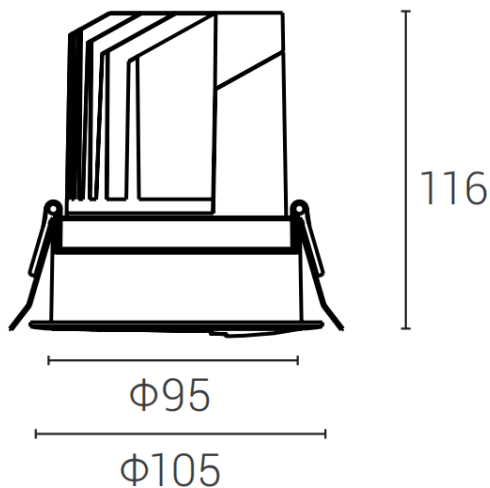

### DECOWASH

Downlight Lavov de la familia DECOWASH con una potencia de 20W y un ángulo de apertura del haz bañador de pared . Acabado en color negro. çDimensiones  $\phi 105 \times H 116$  mm. Con un flujo luminoso total de 1250lm y una eficacia luminosa de 59.51lm/W. Fabricado en aluminio inyectado a presión. Driver ON-OFF. CCT 3000K.

#### Dimensions

Product dimensions (mm)  $\phi 105 \times H 116$  mm

#### Curva fotométrica

Código artículo	86.D044.3351.02
Tipo de producto	Indoor
Categoría	Downlights
Familia	DECOWASH
Pictograms	

Producto	
Potencia real (W)	20
Flujo luminoso real (lm)	1250
Eficacia luminosa (lm/W)	59.51
Ángulo de apertura	Wall washer
IP	IP20
Color	negro
Driver incluido	si
Equipo	ON-OFF
Light source	LED
Type of LED	COB
Temperatura de color (K)	3000
Consistencia de color (SDCM)	SDCM<5
CRI	90