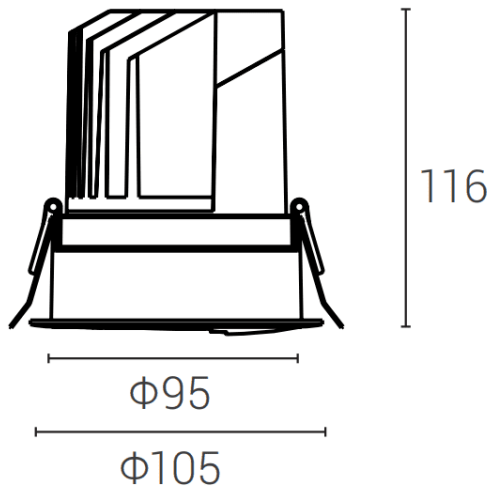

DECOWASH

Downlight Lavov de la familia DECOWASH con una potencia de 20W y un ángulo de apertura del haz bañador de pared . Acabado en color negro. çDimensiones $\phi 105 \times H 116$ mm. Con un flujo luminoso total de 1250lm y una eficacia luminosa de 59.51lm/W. Fabricado en aluminio inyectado a presión. Driver ON-OFF. CCT 3000K.

Dimensions

Product dimensions (mm) $\phi 105 \times H 116$ mm

Esquema

Curva fotométrica

Código artículo	86.D044.3351.02
Tipo de producto	Indoor
Categoría	Downlights
Familia	DECOWASH
Pictograms	

Producto	
Potencia real (W)	20
Flujo luminoso real (lm)	1250
Eficacia luminosa (lm/W)	59.51
Ángulo de apertura	Wall washer
IP	IP20
Color	negro
Driver incluido	si
Equipo	ON-OFF
Fuente de luz	LED
Tipo de LED	COB
Temperatura de color (K)	3000
Consistencia de color (SDCM)	SDCM5
CRI	90