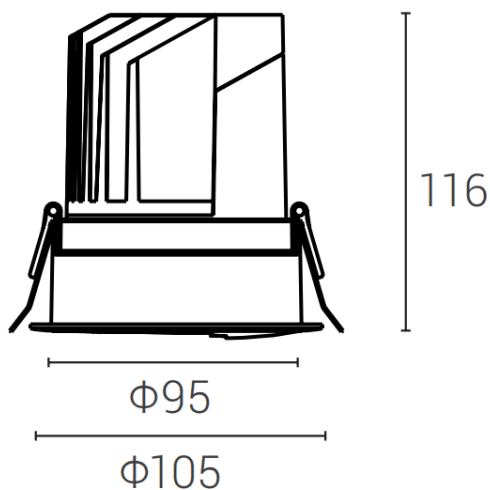

DECOWASH

Downlight Lavov de la familia DECOWASH con una potencia de 20W y un ángulo de apertura del haz bañador de pared . Acabado en color blanco. çDimensiones $\phi 105 \times H116$ mm. Con un flujo luminoso total de 1250lm y una eficacia luminosa de 59.51lm/W. Fabricado en aluminio inyectado a presión. Driver DALI. CCT 3000K.

Dimensions

Product dimensions (mm) $\phi 105 \times H116$ mm

Esquema

Curva fotométrica

Código artículo	86.D044.3353.01
Tipo de producto	Indoor
Categoría	Downlights
Familia	DECOWASH
Pictograms	

Producto	
Potencia real (W)	20
Flujo luminoso real (lm)	1250
Eficacia luminosa (lm/W)	59.51
Ángulo de apertura	Wall washer
IP	IP20
Color	blanco
Driver incluido	si
Equipo	DALI
Light source	LED
Type of LED	COB
Temperatura de color (K)	3000
Consistencia de color (SDCM)	SDCM<5
CRI	90