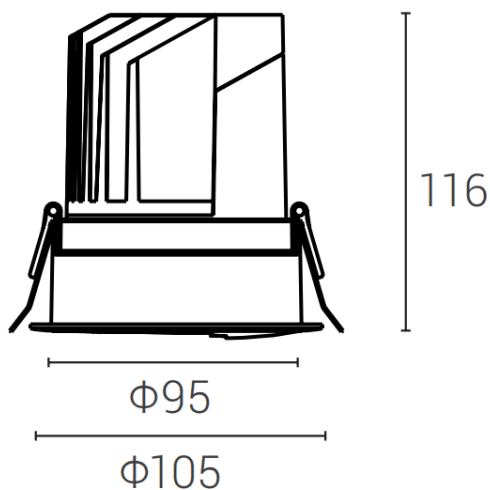

DECOWASH

Downlight Lavov de la familia DECOWASH con una potencia de 20W y un ángulo de apertura del haz bañador de pared . Acabado en color blanco. çDimensiones $\phi 105 \times H116$ mm. Con un flujo luminoso total de 1250lm y una eficacia luminosa de 59.51lm/W. Fabricado en aluminio inyectado a presión. Driver DALI. CCT 3000K.

Dimensions

Product dimensions (mm) $\phi 105 \times H116$ mm

Esquema

Curva fotométrica

Código artículo	86.D044.3353.01
Tipo de producto	Indoor
Categoría	Downlights
Familia	DECOWASH
Pictograms	

Producto	
Potencia real (W)	20
Flujo luminoso real (lm)	1250
Eficacia luminosa (lm/W)	59.51
Ángulo de apertura	Wall washer
IP	IP20
Color	blanco
Driver incluido	si
Equipo	DALI
Fuente de luz	LED
Tipo de LED	COB
Temperatura de color (K)	3000
Consistencia de color (SDCM)	SDCM5
CRI	90