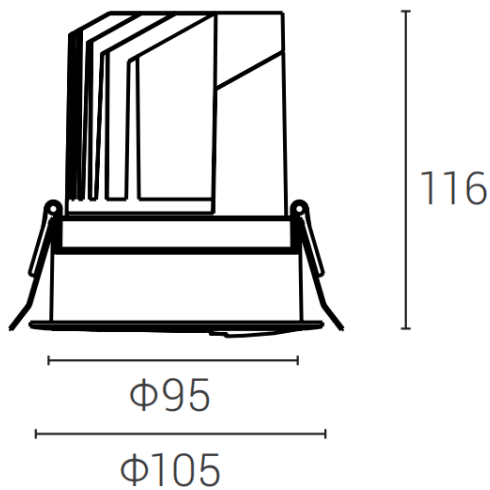

DECOWASH

Downlight Lavov de la familia DECOWASH con una potencia de 20W y un ángulo de apertura del haz bañador de pared . Acabado en color negro. çDimensiones $\phi 105 \times H 116$ mm. Con un flujo luminoso total de 1250lm y una eficacia luminosa de 59.51lm/W. Fabricado en aluminio inyectado a presión. Driver DALI. CCT 3000K.

Dimensions

Product dimensions (mm) $\phi 105 \times H 116$ mm

Esquema

Curva fotométrica

Código artículo	86.D044.3353.02
Tipo de producto	Indoor
Categoría	Downlights
Familia	DECOWASH
Pictograms	

Producto	
Potencia real (W)	20
Flujo luminoso real (lm)	1250
Eficacia luminosa (lm/W)	59.51
Ángulo de apertura	Wall washer
IP	IP20
Color	negro
Driver incluido	si
Equipo	DALI
Fuente de luz	LED
Tipo de LED	COB
Temperatura de color (K)	3000
Consistencia de color (SDCM)	SDCM5
CRI	90