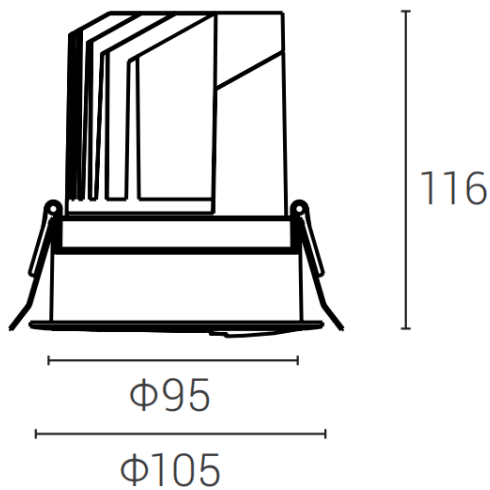

### DECOWASH

Downlight Lavov de la familia DECOWASH con una potencia de 20W y un ángulo de apertura del haz bañador de pared . Acabado en color negro. çDimensiones  $\phi 105 \times H 116$  mm. Con un flujo luminoso total de 1250lm y una eficacia luminosa de 59.51lm/W. Fabricado en aluminio inyectado a presión. Driver DALI. CCT 3000K.

#### Dimensions

Product dimensions (mm)  $\phi 105 \times H 116$  mm

#### Curva fotométrica

Código artículo	86.D044.3353.02
Tipo de producto	Indoor
Categoría	Downlights
Familia	DECOWASH
Pictograms	

Producto	
Potencia real (W)	20
Flujo luminoso real (lm)	1250
Eficacia luminosa (lm/W)	59.51
Ángulo de apertura	Wall washer
IP	IP20
Color	negro
Driver incluido	si
Equipo	DALI
Light source	LED
Type of LED	COB
Temperatura de color (K)	3000
Consistencia de color (SDCM)	SDCM<5
CRI	90