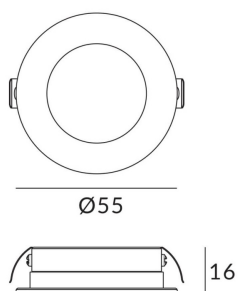

SLIM

Downlight Lavov de la familia SLIM con una potencia de 5,4W y una óptica 22°. Con un flujo luminoso real de 286lm y una eficacia luminosa de 52,96lm/W. Fabricado en aluminio inyectado a presión y acabado en color cromo. CCT 3000K.ON-OFF driver.

Esquema

Producto

Potencia real (W)	5.4
--------------------------	------------

Flujo luminoso real (lm)	286
---------------------------------	------------

Eficacia luminosa (lm/W)	52.96
---------------------------------	--------------