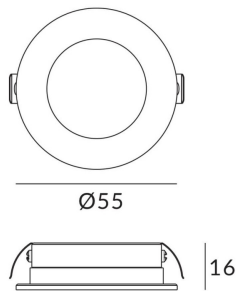

SLIM

Downlight Lavov de la familia SLIM con una potencia de 5,4W y una óptica 22°. Con un flujo luminoso real de 286lm y una eficacia luminosa de 52,96lm/W. Fabricado en aluminio inyectado a presión y acabado en color cromo. CCT 3000K.ON-OFF driver.

Esquema

Producto

Potencia real (W)	5.4
--------------------------	------------

Flujo luminoso real (lm)	286
---------------------------------	------------

Eficacia luminosa (lm/W)	52.96
---------------------------------	--------------

Ángulo de apertura	22°
---------------------------	------------

IP	IP54
-----------	-------------

Color	cromo
--------------	--------------

Equipo	ON-OFF
---------------	---------------

Light source	LED
---------------------	------------