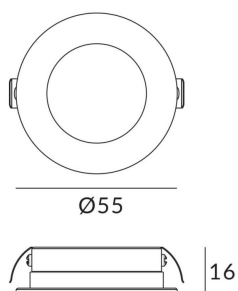

SLIM

Downlight Lavov de la familia SLIM con una potencia de 5,4W y una óptica 22°. Con un flujo luminoso real de 286lm y una eficacia luminosa de 52,96lm/W. Fabricado en aluminio inyectado a presión y acabado en color negro. CCT 3000K.ON-OFF driver.

Código artículo	86.D045.1311.02

Tipo de producto	Indoor

Categoría	Downlights

Familia	SLIM

Pictograms	CRI 90 SDCM 3 CE 50000h L80B10

Esquema

Producto

Potencia real (W)	5.4

Flujo luminoso real (lm)	286

Eficacia luminosa (lm/W)	52.96

Ángulo de apertura	22°

IP	IP54

Color	negro

Equipo	ON-OFF

Light source	LED

Type of LED	COB

Temperatura de color (K)	3000

Consistencia de color (SDCM)	SDCM<5

CRI	80

Curva fotométrica