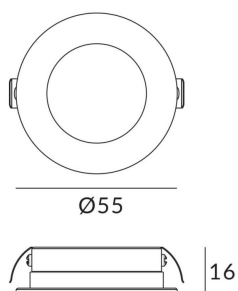

SLIM

Downlight Lavov de la familia SLIM con una potencia de 5,4W y una óptica 22°. Con un flujo luminoso real de 286lm y una eficacia luminosa de 52,96lm/W. Fabricado en aluminio inyectado a presión y acabado en color negro. CCT 3000K.ON-OFF driver.

Esquema

Producto

Potencia real (W)	5.4
--------------------------	------------

Flujo luminoso real (lm)	286
---------------------------------	------------

Eficacia luminosa (lm/W)	52.96
---------------------------------	--------------

Ángulo de apertura	22°
---------------------------	------------

IP	IP54
-----------	-------------

Color	negro
--------------	--------------

Equipo	ON-OFF
---------------	---------------

Light source	LED
---------------------	------------