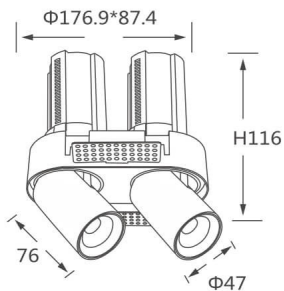

GAP RT2-Smart

Downlight Lavov de la familia GAP RT2 con una potencia de 2X12W y un reflector de haz de 36 grados. Con un flujo luminoso total de 2400lm y una eficacia luminosa de 100lm/W. CCT 3000K. Fabricado en Aluminio inyectado a presión y acabado en color Blanco . Driver Dimmable Casamby ready.

Código artículo	86.D048.4339.01
Tipo de producto	Indoor
Categoría	Downlights
Familia	GAP
Subfamilia	GAP RT2-Smart
Pictograms	

Esquema

Producto

Potencia real (W)	2X12
Flujo luminoso real (lm)	2400
Eficacia luminosa (lm/W)	100
Ángulo de apertura	36
Life time (h)	50000 h L80B10
Color	Blanco
Driver incluido	Si
Equipo	Dimmable Casamby ready
Flicker Free	Si
Light source	LED
Type of LED	COB
Temperatura de color (K)	3000K
Consistencia de color (SDCM)	SDCM<3
CRI	90