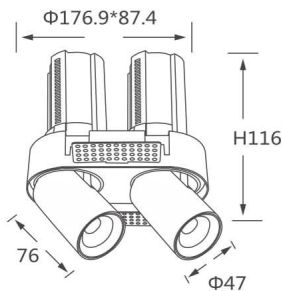

GAP RT2-Smart

Downlight Lavov de la familia GAP RT2 con una potencia de 2X12W y un reflector de haz de 36 grados. Con un flujo luminoso total de 2400lm y una eficacia luminosa de 100lm/W. CCT 4000K. Fabricado en Aluminio inyectado a presión y acabado en color Blanco . Driver Dimmable Casamby ready.

Código artículo	86.D048.4439.01
Tipo de producto	Indoor
Categoría	Downlights
Familia	GAP
Subfamilia	GAP RT2-Smart
Pictograms	

Esquema

Producto

Potencia real (W)	2X12
Flujo luminoso real (lm)	2400
Eficacia luminosa (lm/W)	100
Ángulo de apertura	36
Life time (h)	50000 h L80B10
Color	Blanco
Driver incluido	Si
Equipo	Dimmable Casamby ready
Flicker Free	Si
Light source	LED
Type of LED	COB
Temperatura de color (K)	4000K
Consistencia de color (SDCM)	SDCM<3
CRI	90