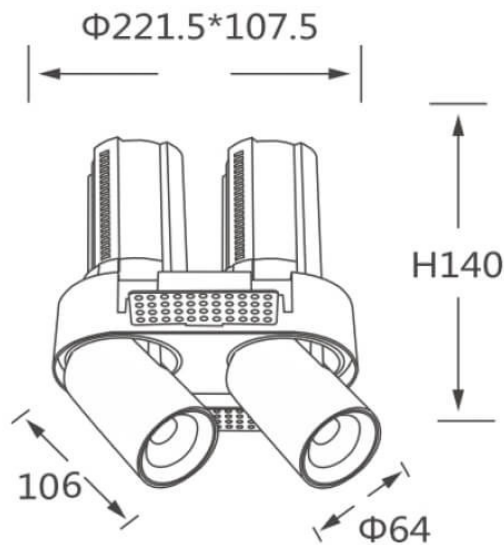

GAP RT2-Smart

Downlight Lavov de la familia GAP RT2 con una potencia de 2X20W y un reflector de haz de 36 grados. Con un flujo luminoso total de 4000lm y una eficacia luminosa de 100lm/W. CCT 4000K. Fabricado en Aluminio inyectado a presión y acabado en color Blanco . Driver Dimmable Casamby ready.

Código artículo	86.D048.5439.01
Tipo de producto	Indoor
Categoría	Downlights
Familia	GAP
Subfamilia	GAP RT2-Smart
Pictograms	

Esquema

Producto	
Potencia real (W)	2X20
Flujo luminoso real (lm)	4000
Eficacia luminosa (lm/W)	100
Ángulo de apertura	36
Life time (h)	50000 h L80B10
Color	Blanco
Driver incluido	Si
Equipo	Dimmable Casamby ready
Flicker Free	Si
Light source	LED
Type of LED	COB
Temperatura de color (K)	4000K
Consistencia de color (SDCM)	SDCM<3
CRI	90