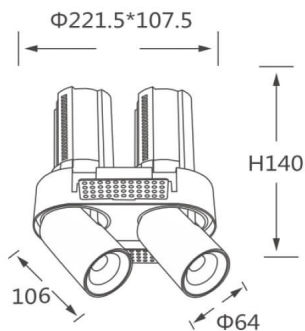

GAP RT2-Smart

Downlight Lavov de la familia GAP RT2 con una potencia de 2X20W y un reflector de haz de 36 grados. Con un flujo luminoso total de 4000lm y una eficacia luminosa de 100lm/W. CCT 4000K. Fabricado en Aluminio inyectado a presión y acabado en color Blanco . Driver Dimmable Casamby ready.

Código artículo	86.D048.5439.01
Tipo de producto	Indoor
Categoría	Downlights
Familia	GAP
Subfamilia	GAP RT2-Smart
Pictograms	

Esquema

Producto

Potencia real (W)	2X20
Flujo luminoso real (lm)	4000
Eficacia luminosa (lm/W)	100
Ángulo de apertura	36
Life time (h)	50000 h L80B10
Color	Blanco
Driver incluido	Si
Equipo	Dimmable Casamby ready
Flicker Free	Si
Light source	LED
Type of LED	COB
Temperatura de color (K)	4000K
Consistencia de color (SDCM)	SDCM<3
CRI	90