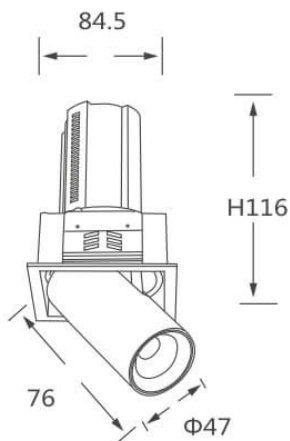

GAP S-Smart

Downlight Lavov de la familia GAP S con una potencia de 12W y un reflector de haz de 15 grados. Con un flujo luminoso total de 1200lm y una eficacia luminosa de 100lm/W. CCT 3000K.

Fabricado en Aluminio inyectado a presión y acabado en color Blanco . Driver Dimmable Casamby ready.

Código artículo	86.D049.1319.01
Tipo de producto	Indoor
Categoría	Downlights
Familia	GAP
Subfamilia	GAP S-Smart
Pictograms	

Esquema

Producto	
Potencia real (W)	12
Flujo luminoso real (lm)	1200
Eficacia luminosa (lm/W)	100
Ángulo de apertura	15
Life time (h)	50000 h L80B10
Color	Blanco
Driver incluido	Si
Equipo	Dimmable Casamby ready
Flicker Free	Si
Light source	LED
Type of LED	COB
Temperatura de color (K)	3000K
Consistencia de color (SDCM)	SDCM<3
CRI	90