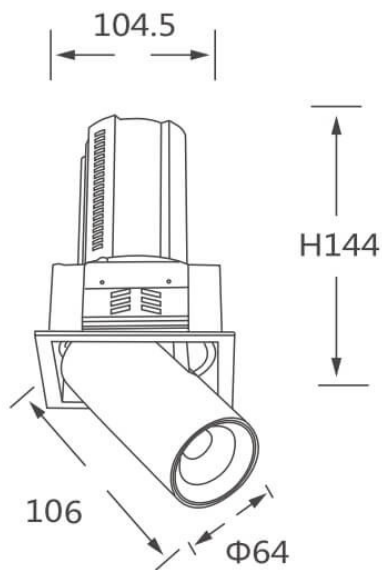

### GAP S-Smart

Downlight Lavov de la familia GAP S con una potencia de 20W y un reflector de haz de 55 grados. Con un flujo luminoso total de 2000lm y una eficacia luminosa de 100lm/W. CCT 4000K.

Fabricado en Aluminio inyectado a presión y acabado en color Blanco . Driver Dimmable Casamby ready.

<b>Código artículo</b>	<b>86.D049.2449.01</b>
<b>Tipo de producto</b>	<b>Indoor</b>
<b>Categoría</b>	<b>Downlights</b>
<b>Familia</b>	<b>GAP</b>
<b>Subfamilia</b>	<b>GAP S-Smart</b>
<b>Pictograms</b>	

### Esquema

<b>Producto</b>	
<b>Potencia real (W)</b>	<b>20</b>
<b>Flujo luminoso real (lm)</b>	<b>2000</b>
<b>Eficacia luminosa (lm/W)</b>	<b>100</b>
<b>Ángulo de apertura</b>	<b>55</b>
<b>Life time (h)</b>	<b>50000 h L80B10</b>
<b>Color</b>	<b>Blanco</b>
<b>Driver incluido</b>	<b>Si</b>
<b>Equipo</b>	<b>Dimmable Casamby ready</b>
<b>Flicker Free</b>	<b>Si</b>
<b>Light source</b>	<b>LED</b>
<b>Type of LED</b>	<b>COB</b>
<b>Temperatura de color (K)</b>	<b>4000K</b>
<b>Consistencia de color (SDCM)</b>	<b>SDCM&lt;3</b>
<b>CRI</b>	<b>90</b>