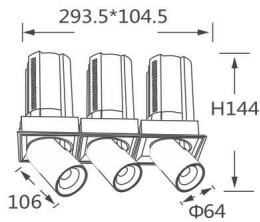

GAP S3

Downlight Lavov de la familia GAP S3 con una potencia de 3x20W y un reflector de haz de 24 grados. Con un flujo luminoso total de 6000lm y una eficacia luminosa de 100lm/W. CCT 3000K. Fabricado en Aluminio inyectado a presión y acabado en color Negro . Driver ON/OFF.

Código artículo	86.D051.2321.02
Tipo de producto	Indoor
Categoría	Downlights
Familia	GAP
Subfamilia	GAP S3
Pictograms	

Esquema

Producto

Potencia real (W)	3x20
Flujo luminoso real (lm)	6000
Eficacia luminosa (lm/W)	100
Ángulo de apertura	24
Life time (h)	50000 h L80B10
Color	Negro
Driver incluido	Si
Equipo	ON/OFF
Flicker Free	Si
Light source	LED
Type of LED	COB
Temperatura de color (K)	3000K
Consistencia de color (SDCM)	SDCM<3
CRI	90