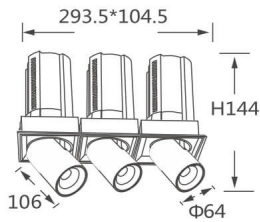

GAP S3

Downlight Lavov de la familia GAP S3 con una potencia de 3x20W y un reflector de haz de 36 grados. Con un flujo luminoso total de 6000lm y una eficacia luminosa de 100lm/W. CCT 3000K. Fabricado en Aluminio inyectado a presión y acabado en color Blanco . Driver DALI.

Código artículo	86.D051.2333.01
Tipo de producto	Indoor
Categoría	Downlights
Familia	GAP
Subfamilia	GAP S3
Pictograms	

Esquema

Producto

Potencia real (W)	3x20
Flujo luminoso real (lm)	6000
Eficacia luminosa (lm/W)	100
Ángulo de apertura	36
Life time (h)	50000 h L80B10
Color	Blanco
Driver incluido	Si
Equipo	DALI
Flicker Free	Si
Light source	LED
Type of LED	COB
Temperatura de color (K)	3000K
Consistencia de color (SDCM)	SDCM<3
CRI	90