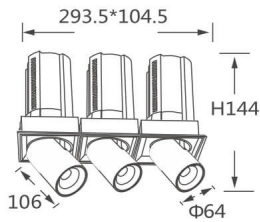

GAP S3

Downlight Lavov de la familia GAP S3 con una potencia de 3x20W y un reflector de haz de 55 grados. Con un flujo luminoso total de 6000lm y una eficacia luminosa de 100lm/W. CCT 3000K. Fabricado en Aluminio inyectado a presión y acabado en color Negro . Driver ON/OFF.

Código artículo	86.D051.2341.02
Tipo de producto	Indoor
Categoría	Downlights
Familia	GAP
Subfamilia	GAP S3
Pictograms	

Esquema

Producto

Potencia real (W)	3x20
Flujo luminoso real (lm)	6000
Eficacia luminosa (lm/W)	100
Ángulo de apertura	55
Life time (h)	50000 h L80B10
Color	Negro
Driver incluido	Si
Equipo	ON/OFF
Flicker Free	Si
Light source	LED
Type of LED	COB
Temperatura de color (K)	3000K
Consistencia de color (SDCM)	SDCM<3
CRI	90