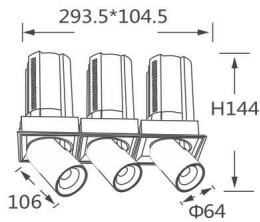

GAP S3

Downlight Lavov de la familia GAP S3 con una potencia de 3x20W y un reflector de haz de 15 grados. Con un flujo luminoso total de 6000lm y una eficacia luminosa de 100lm/W. CCT 4000K. Fabricado en Aluminio inyectado a presión y acabado en color Negro . Driver ON/OFF.

Código artículo	86.D051.2411.02
Tipo de producto	Indoor
Categoría	Downlights
Familia	GAP
Subfamilia	GAP S3
Pictograms	

Esquema

Producto

Potencia real (W)	3x20
Flujo luminoso real (lm)	6000
Eficacia luminosa (lm/W)	100
Ángulo de apertura	15
Life time (h)	50000 h L80B10
Color	Negro
Driver incluido	Si
Equipo	ON/OFF
Flicker Free	Si
Light source	LED
Type of LED	COB
Temperatura de color (K)	4000K
Consistencia de color (SDCM)	SDCM<3
CRI	90