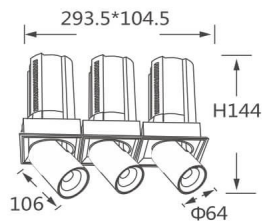

GAP S3

Downlight Lavov de la familia GAP S3 con una potencia de 3x20W y un reflector de haz de 55 grados. Con un flujo luminoso total de 6000lm y una eficacia luminosa de 100lm/W. CCT 4000K. Fabricado en Aluminio inyectado a presión y acabado en color Negro . Driver ON/OFF.

Código artículo	86.D051.2441.02
Tipo de producto	Indoor
Categoría	Downlights
Familia	GAP
Subfamilia	GAP S3
Pictograms	

Esquema

Producto

Potencia real (W)	3x20
Flujo luminoso real (lm)	6000
Eficacia luminosa (lm/W)	100
Ángulo de apertura	55
Life time (h)	50000 h L80B10
Color	Negro
Driver incluido	Si
Equipo	ON/OFF
Flicker Free	Si
Light source	LED
Type of LED	COB
Temperatura de color (K)	4000K
Consistencia de color (SDCM)	SDCM<3
CRI	90