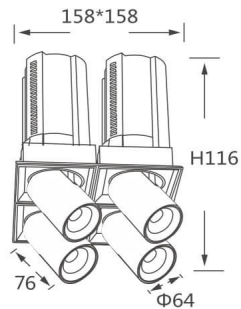

GAP S4

Downlight Lavov de la familia GAP S4 con una potencia de 4x12W y un reflector de haz de 15 grados. Con un flujo luminoso total de 4800lm y una eficacia luminosa de 100lm/W. CCT 3000K. Fabricado en Aluminio inyectado a presión y acabado en color Negro . Driver ON/OFF.

Código artículo	86.D052.1311.02
Tipo de producto	Indoor
Categoría	Downlights
Familia	GAP
Subfamilia	GAP S4
Pictograms	

Esquema

Producto

Potencia real (W)	4x12
Flujo luminoso real (lm)	4800
Eficacia luminosa (lm/W)	100
Ángulo de apertura	15
Life time (h)	50000 h L80B10
Color	Negro
Driver incluido	Si
Equipo	ON/OFF
Flicker Free	Si
Light source	LED
Type of LED	COB
Temperatura de color (K)	3000K
Consistencia de color (SDCM)	SDCM<3
CRI	90