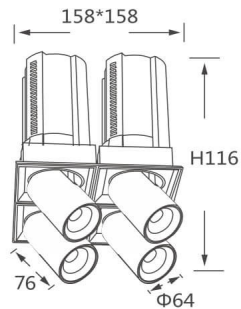

GAP S4-Smart

Downlight Lavov de la familia GAP S4 con una potencia de 4x12W y un reflector de haz de 15 grados. Con un flujo luminoso total de 4800lm y una eficacia luminosa de 100lm/W. CCT 3000K. Fabricado en Aluminio inyectado a presión y acabado en color Blanco . Driver Dimmable Casamby ready.

Código artículo	86.D052.1319.01
Tipo de producto	Indoor
Categoría	Downlights
Familia	GAP
Subfamilia	GAP S4-Smart
Pictograms	

Esquema

Producto

Potencia real (W)	4x12
Flujo luminoso real (lm)	4800
Eficacia luminosa (lm/W)	100
Ángulo de apertura	15
Life time (h)	50000 h L80B10
Color	Blanco
Driver incluido	Si
Equipo	Dimmable Casamby ready
Flicker Free	Si
Light source	LED
Type of LED	COB
Temperatura de color (K)	3000K
Consistencia de color (SDCM)	SDCM<3
CRI	90