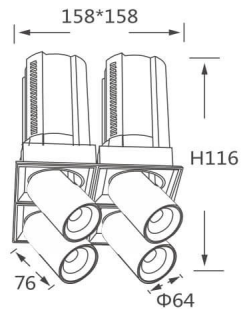

Producto

Potencia real (W)	4x12
Flujo luminoso real (lm)	4800
Eficacia luminosa (lm/W)	100
Ángulo de apertura	15
Life time (h)	50000 h L80B10
Color	Negro
Driver incluido	Si
Equipo	Dimmable Casamby ready
Flicker Free	Si
Light source	LED
Type of LED	COB
Temperatura de color (K)	3000K
Consistencia de color (SDCM)	SDCM<3
CRI	90